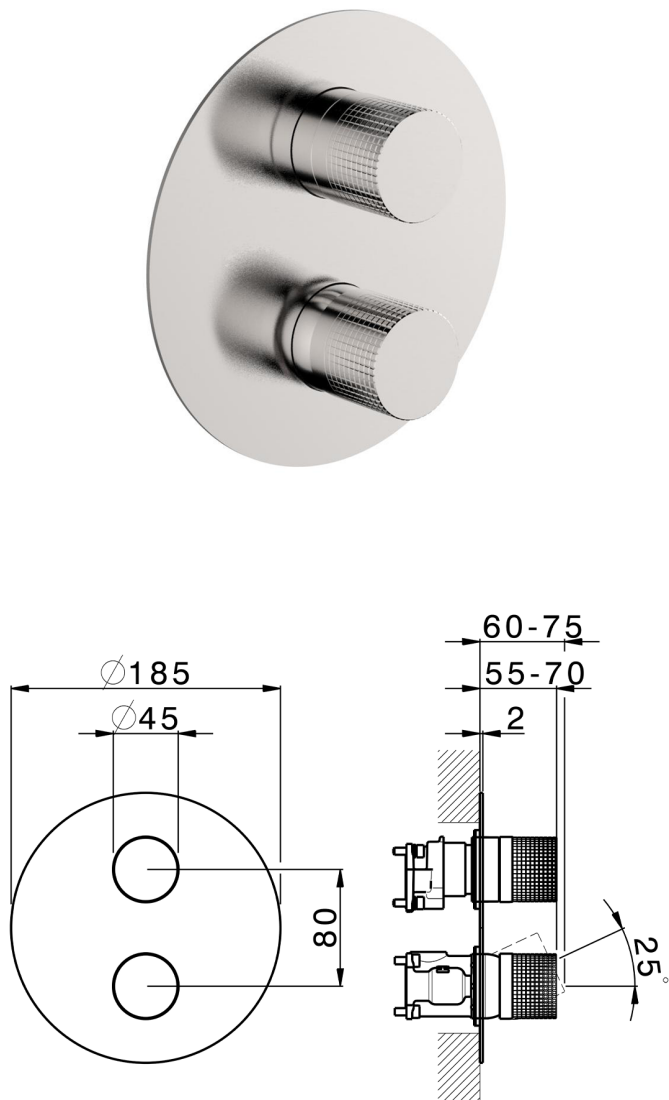

Conjunto Monomando para One-Box NUANCE X32_X10BM030

MODELO **X10BM030**

Conjunto Monomando para One-Box, con desviador 2-3 salidas, profundidad mínima de instalación 67 mm, sin parte empotrada - Inox AISI 316L, para art. ZA00B030-ZA00B031

ACABADOS DISPONIBLES

-  **5H** 5H Dark Brass Brushed
-  **5L** 5L Brushed Black Titanium
-  **5N** 5N Oro Rosa Cepillado
-  **D1** D1 Inox Cepillado

CARACTERÍSTICAS

Recambio Cartucho **ZZ97179000**

Cartucho Monomando 35 mm

Instalación **Empotrado**

Empotrado 2 **ZA00B031**

ZA00B030

Conjunto Monomando para One-Box NUANCE X32_X10BM030

X10BM030

<https://es.cisal.it/conjunto-monomando-para-one-box-nuance-x32x10bm030>

One-Box Universal para empotrado ONE BOX_ZA00B031