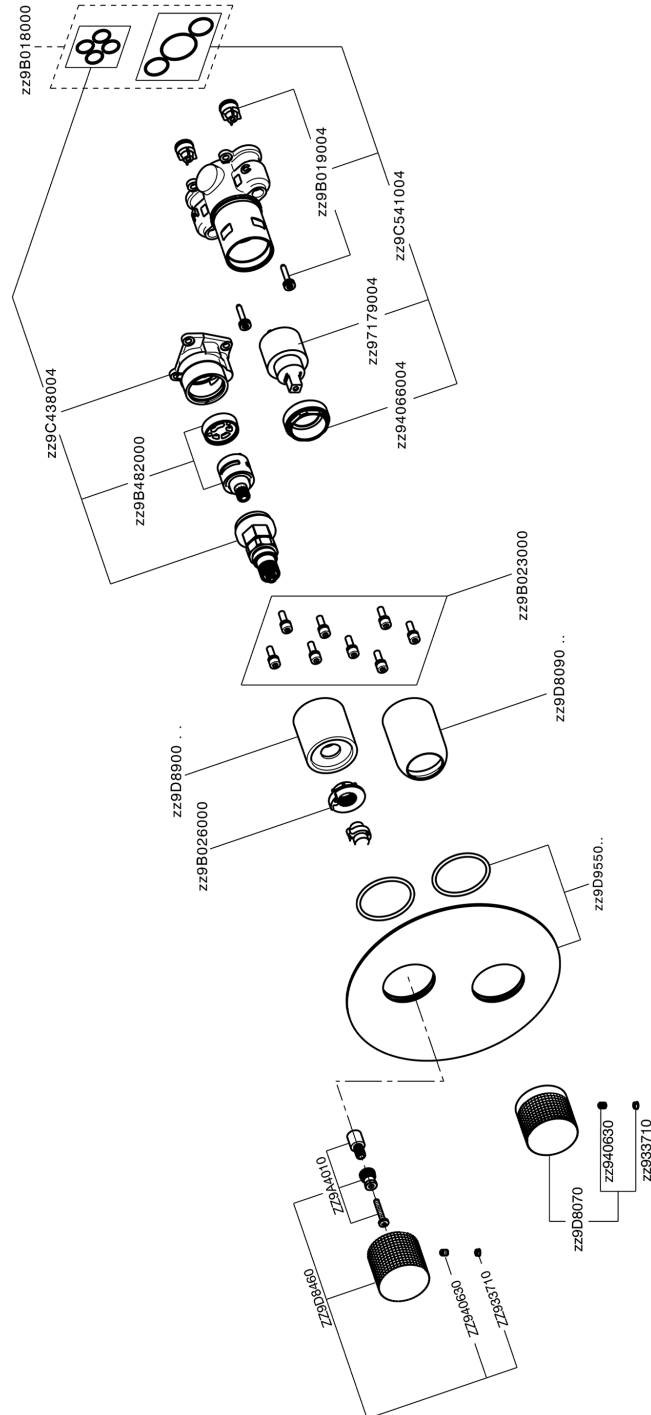

Conjunto Monomando para One-Box NUANCE X32_X10BM030

MODELO **X10BM030**

Conjunto Monomando para One-Box, con desviador 2-3 salidas, profundidad mínima de instalación 67 mm, sin parte empotrada - Inox AISI 316L, para art. ZA00B030-ZA00B031

ACABADOS DISPONIBLES

-  **5H** 5H Dark Brass Brushed
-  **5L** 5L Brushed Black Titanium
-  **5N** 5N Oro Rosa Cepillado
-  **D1** D1 Inox Cepillado

CARACTERÍSTICAS

Recambio Cartucho **ZZ97179000**

Cartucho Monomando 35 mm

Instalación **Empotrado**

Empotrado 2 **ZA00B031**

ZA00B030

Conjunto Monomando para One-Box NUANCE X32_X10BM030

X10BM030

<https://es.cisal.it/conjunto-monomando-para-one-box-nuance-x32x10bm030>

One-Box Universal para empotrado ONE BOX_ZA00B031

CARACTERÍSTICAS

Empotrado **1**

Termostático

El termostático Cisal es tu gestor personal del agua, ayudándote a manejar, controlar y ahorrar agua y energía.

One-Box Universal para empotrado ONE BOX_ZA00B030