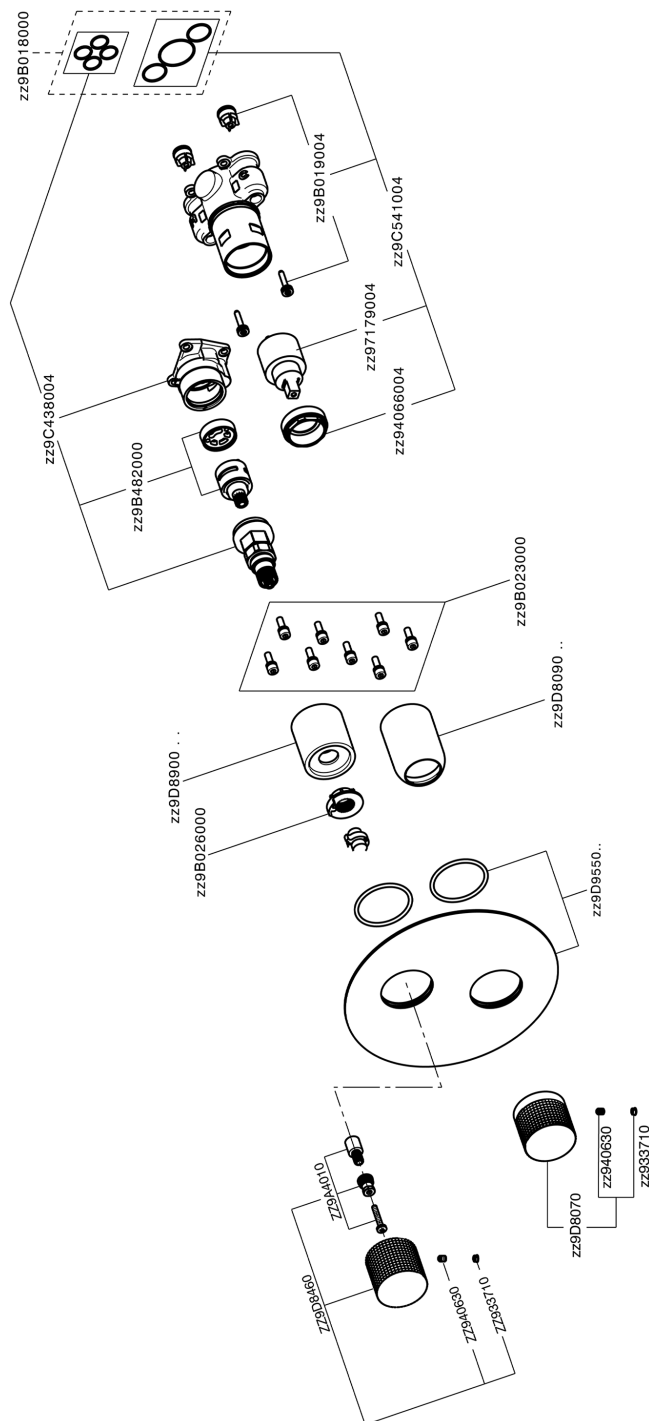

Conjunto Monomando para One-Box NUANCE X32_X10BM030

X10BM030

<https://es.cisal.it/conjunto-monomando-para-one-box-nuance-x32x10bm030>

One-Box Universal para empotrado ONE BOX_ZA00B031

ZA00B031

<https://es.cisal.it/one-box-universal-para-empotrado-one-boxza00b031>

One-Box Universal para empotrado ONE BOX_ZA00B030

ZA00B030

<https://es.cisal.it/one-box-universal-para-empotrado-one-boxza00b030>

2024-09-19