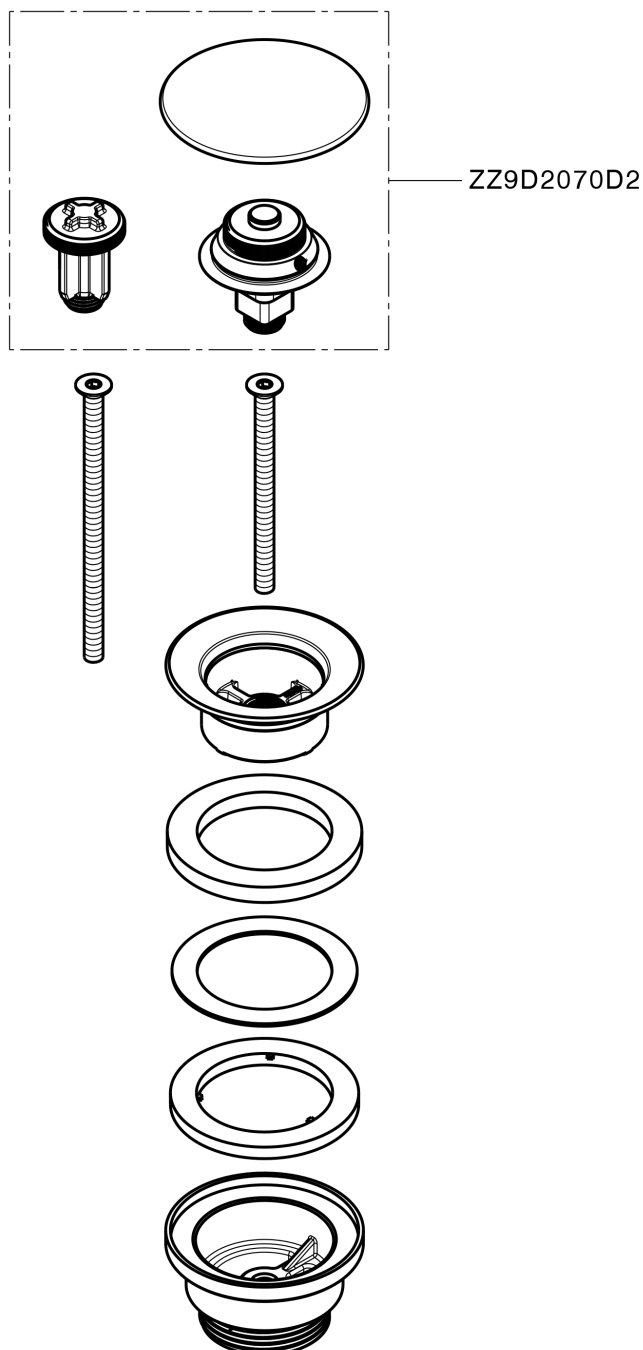

Válvula desagüe click-clack 1" 1/4 para lavabo **COMPLEMENTOS_ZA001790**

MODELO **ZA001790**

Válvula desagüe click-clack 1" 1/4 para lavabo, para sistema de desagüe con rebosadero, sistema de desagüe sin rebosadero, para espesores Máx. de 0-100 mm, cuerpo de la válvula desagüe de material plástico

ACABADOS DISPONIBLES

-  **D1** D1 Inox Cepillado
-  **26** 26 Cobre Viejo
-  **2W** 2W Oro Cepillado
-  **40** 40 Negro Mate
-  **4Q** 4Q Blanco Mate
-  **D2** D2 Inox brillo
-  **5H** 5H Dark Brass Brushed
-  **5L** 5L Brushed Black Titanium
-  **5N** 5N Oro Rosa Cepillado

CARACTERÍSTICAS

Válvula desagüe click-clack 1" 1/4 para lavabo COMPLEMENTOS_ZA001790

ZA001790

<https://es.cisal.it/valvula-desague-click-clack-1-1-4-para-lavabo-complementos-za001790>

2026-06-19