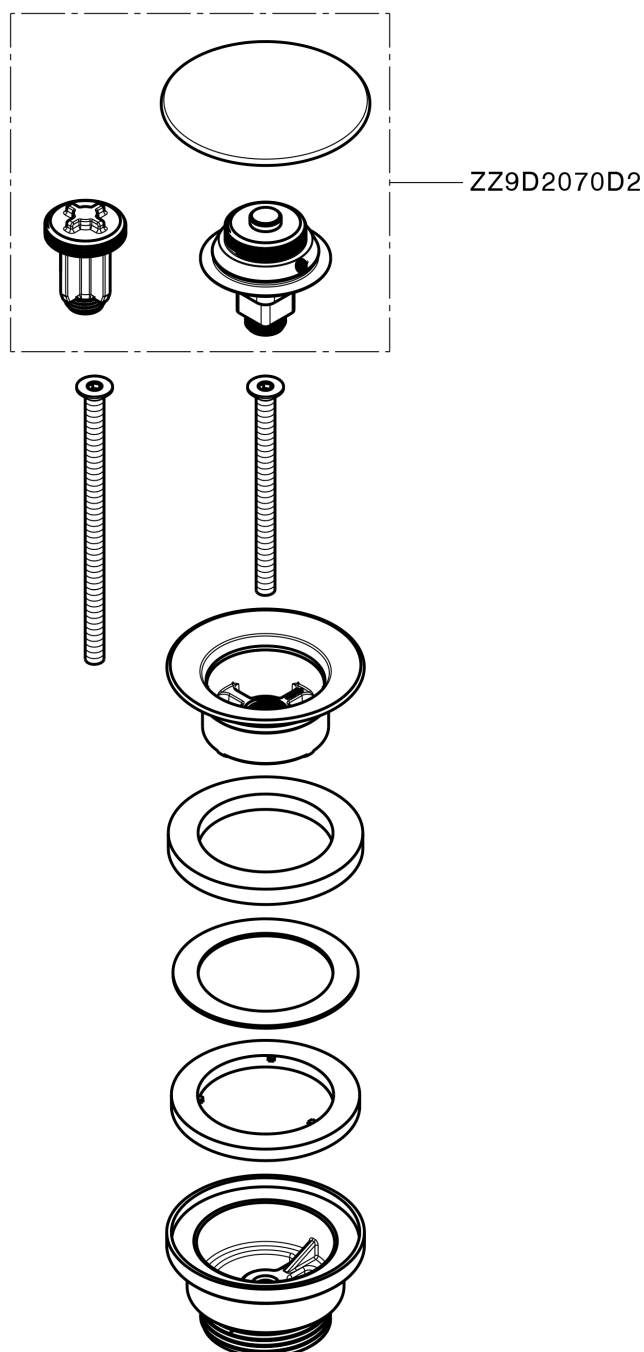

Válvula desagüe click-clack 1" 1/4 para lavabo **COMPLEMENTOS_ZA001790**

MODELO **ZA001790**

Válvula desagüe click-clack 1" 1/4 para lavabo, para sistema de desagüe con rebosadero, sistema de desagüe sin rebosadero, para espesores Máx. de 0-100 mm, cuerpo de la válvula desagüe de material plástico

ACABADOS DISPONIBLES

-  **D1** D1 Inox Cepillado
-  **26** 26 Cobre Viejo
-  **2W** 2W Oro Cepillado
-  **40** 40 Negro Mate
-  **4Q** 4Q Blanco Mate
-  **D2** D2 Inox brillo
-  **5H** 5H Dark Brass Brushed
-  **5L** 5L Brushed Black Titanium
-  **5N** 5N Oro Rosa Cepillado

CARACTERÍSTICAS

Válvula desagüe click-clack 1" 1/4 para lavabo COMPLEMENTOS_ZA001790

ZA001790

<https://es.cisal.it/valvula-desague-click-clack-1-1-4-para-lavabo-complementos-za001790>

2026-06-19