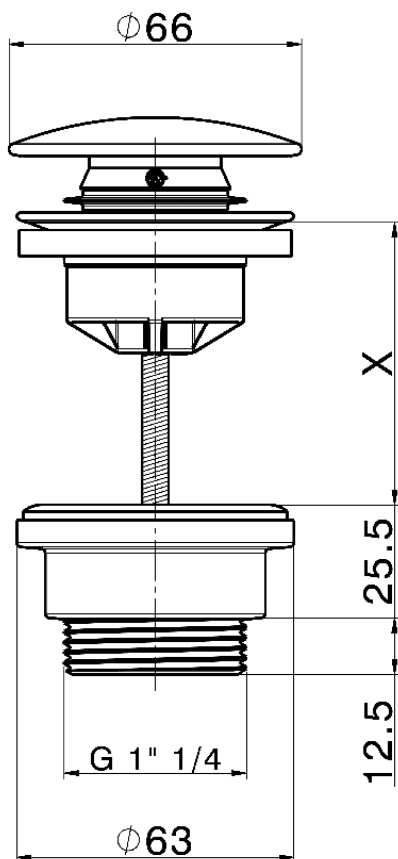

Válvula desagüe click-clack 1" 1/4 para lavabo COMPLEMENTOS_ZA001790

X = 0-63 mm. MAX

X = 63-103 mm. MAX

ZA001790

<https://es.cisal.it/valvula-desague-click-clack-1-1-4-para-lavabo-complementos-za001790>

2026-06-19