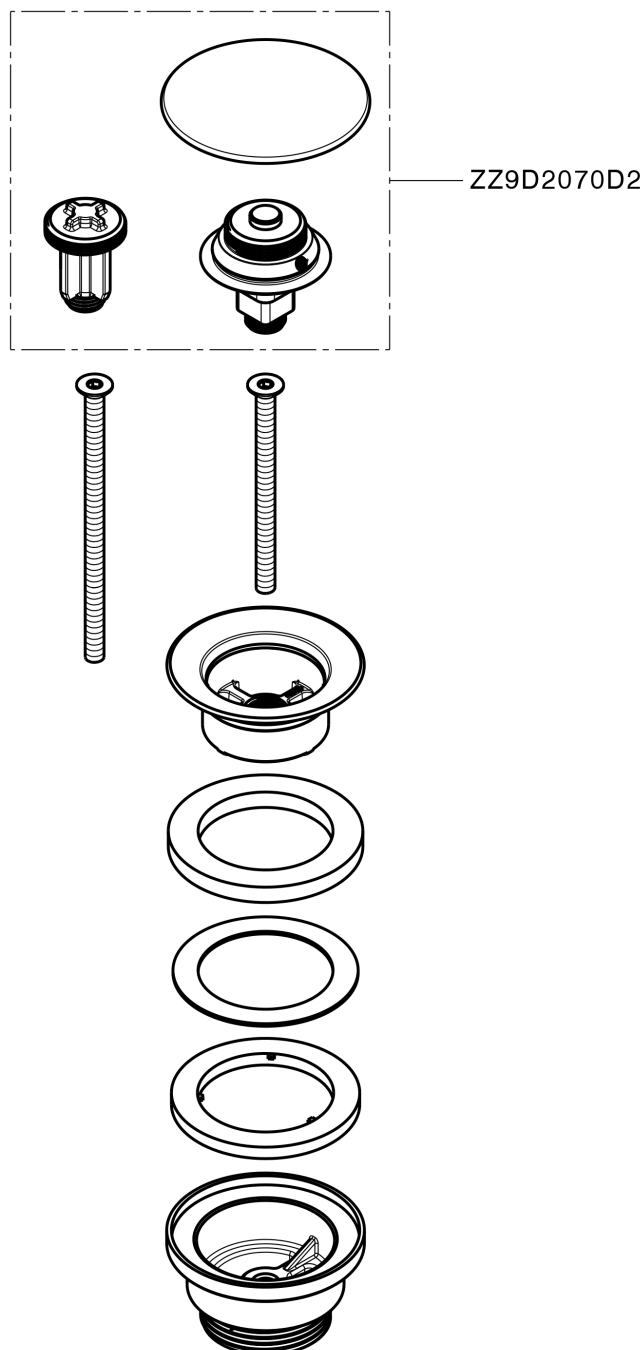

Válvula desagüe click-clack 1" 1/4 para lavabo **COMPLEMENTOS_ZA001790**

MODELO **ZA001790**

Válvula desagüe click-clack 1" 1/4 para lavabo, para sistema de desagüe con rebosadero, sistema de desagüe sin rebosadero, para espesores Máx. de 0-100 mm, cuerpo de la válvula desagüe de material plástico

ACABADOS DISPONIBLES

-  **D1** D1 Inox Cepillado
-  **26** 26 Cobre Viejo
-  **2W** 2W Oro Cepillado
-  **40** 40 Negro Mate
-  **4Q** 4Q Blanco Mate
-  **D2** D2 Inox brillo
-  **5H** 5H Dark Brass Brushed
-  **5L** 5L Brushed Black Titanium
-  **5N** 5N Oro Rosa Cepillado

CARACTERÍSTICAS

Válvula desagüe click-clack 1" 1/4 para lavabo COMPLEMENTOS_ZA001790

ZA001790

<https://es.cisal.it/valvula-desague-click-clack-1-1-4-para-lavabo-complementos-za001790>

2026-05-03