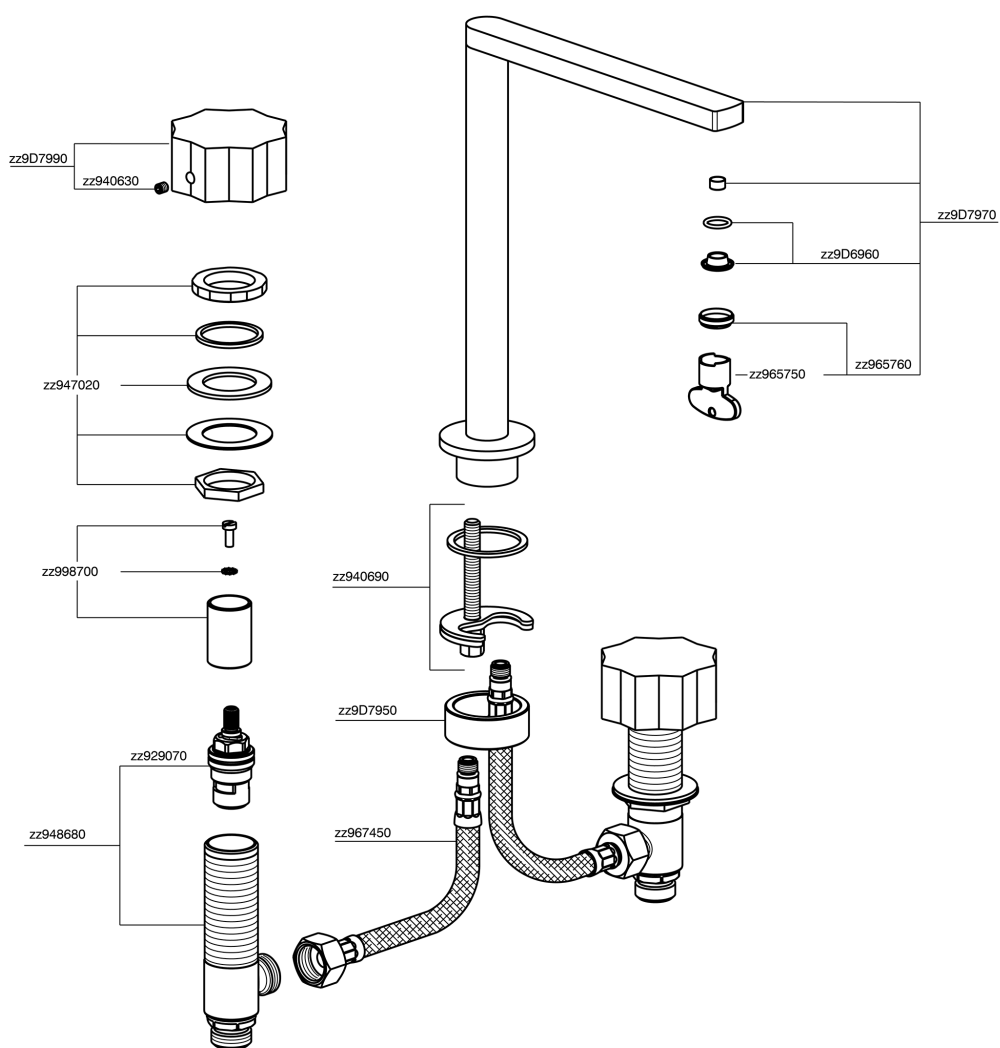

Lavabo 3 agujeros MARBLE X32_X6001040

X6001040

<https://es.cisal.it/lavabo-3-agujeros-marble-x32-x6001040>

2024-12-04