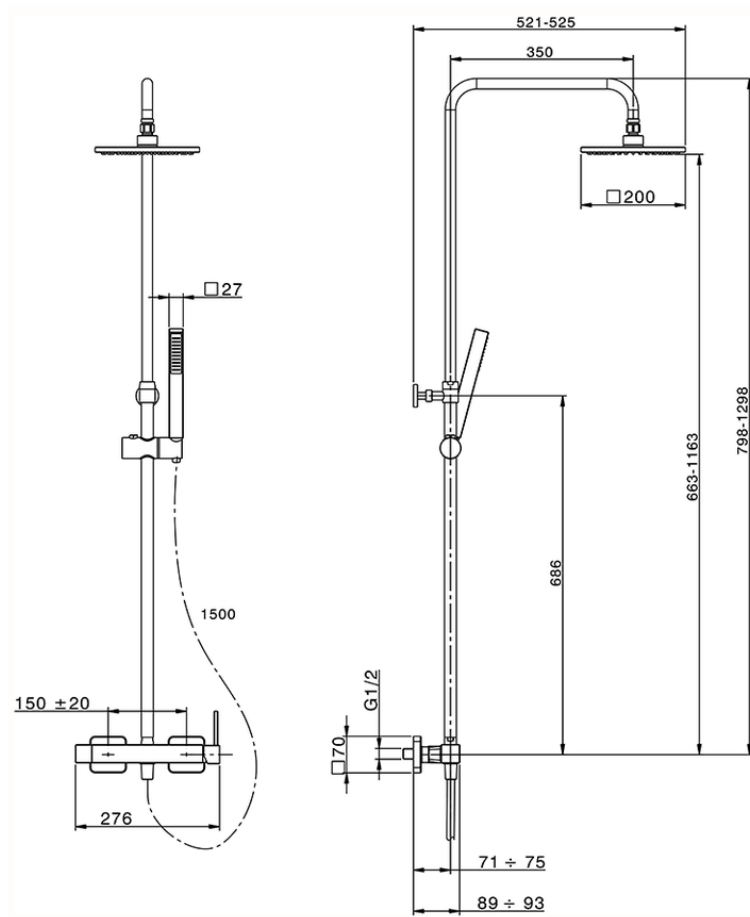

## Columna monomando ducha 2 funciones COLUMNAS DUCHA\_RR004021

RR004021

<https://es.cisal.it/columna-monomando-ducha-2-funciones-columnas-ducha-rr004021>

2026-06-14