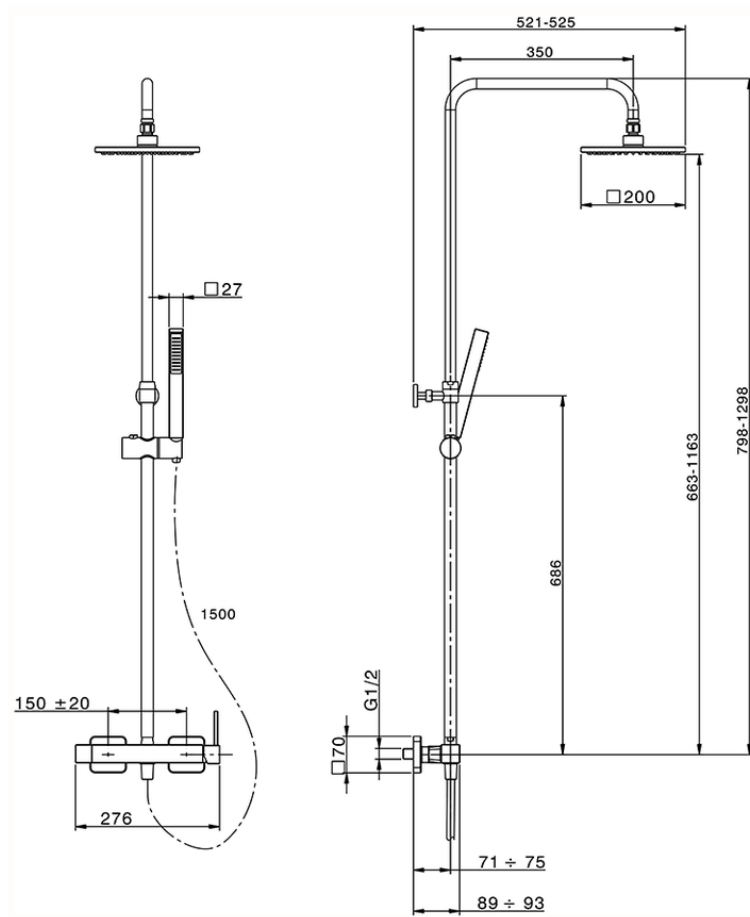

## Columna monomando ducha 2 funciones COLUMNAS DUCHA\_RR004021

RR004021

<https://es.cisal.it/columna-monomando-ducha-2-funciones-columnas-ducha-rr004021>

2026-04-29