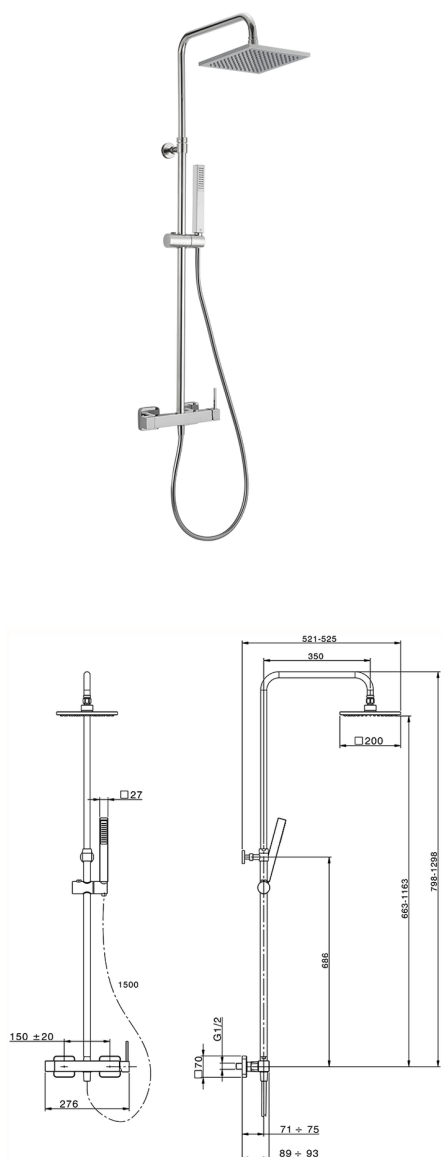

Columna monomando ducha 2 funciones COLUMNAS DUCHA_RR004021

MODELO **RR004021**

Columna monomando ducha 2 funciones,desviador 2 salidas,columna telescópica,soporte duchita corredero,duchita una función minimal.cuadrada 27x27mm ABS,rociador cuadrado 200x200 mm es.8 mm de Latón,flexible de Latón 150 cm

ACABADOS DISPONIBLES

21 21 Cromo

CARACTERÍSTICAS

Monomando **1**

Recambio Cartucho **ZZ94240000**

Cartucho Monomando 25 mm

2026-06-14