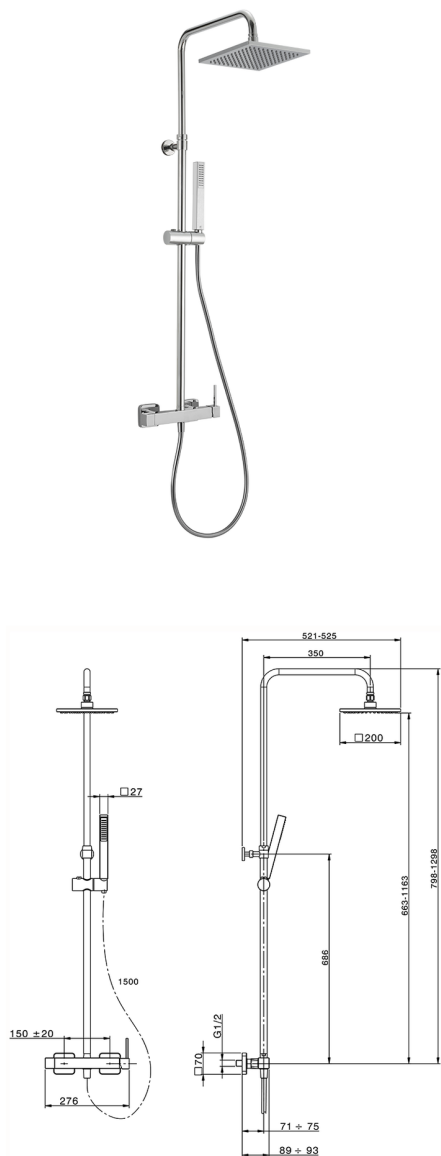

Columna monomando ducha 2 funciones COLUMNAS DUCHA_RR004021

MODELO **RR004021**

Columna monomando ducha 2 funciones, desviador 2 salidas, columna telescópica, soporte duchita corredero, duchita una función minimal. cuadrada 27x27mm ABS, rociador cuadrado 200x200 mm es. 8 mm de Latón, flexible de Latón 150 cm

ACABADOS DISPONIBLES

21 21 Cromo

CARACTERÍSTICAS

Monomando **1**

Recambio Cartucho **ZZ94240000**

Cartucho Monomando 25 mm

2026-04-29