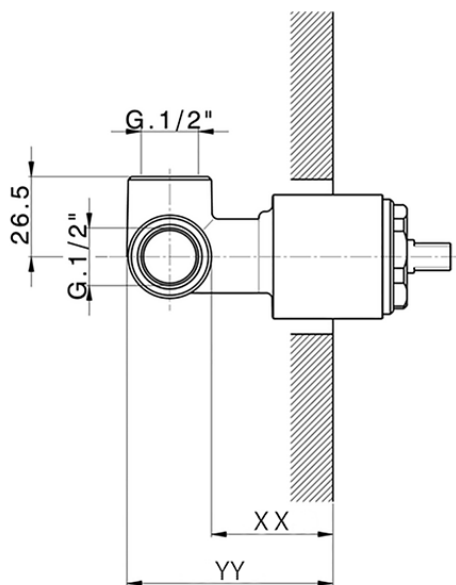

**Parte externa monomando ducha empotrada BARCELONA\_BV003000**

BV003000

<https://es.cisal.it/parte-externa-monomando-ducha-empotrada-barcelona-bv003000>

Piastra/Plate/Plaque/Platte/Placa

2-3mm: XX 27-47 YY 54-74

10mm: XX 16-40 YY 43-68

ZA005301

<https://es.cisal.it/parte-empotrada-monomando-ducha-empotrado-za005301>

Piastra/Plate/Plaque/Platte/Placa

2-3mm: XX 27-47 YY 54-74

10mm: XX 16-40 YY 43-68

ZA005300

<https://es.cisal.it/parte-empotrada-monomando-ducha-empotrado-za005300>