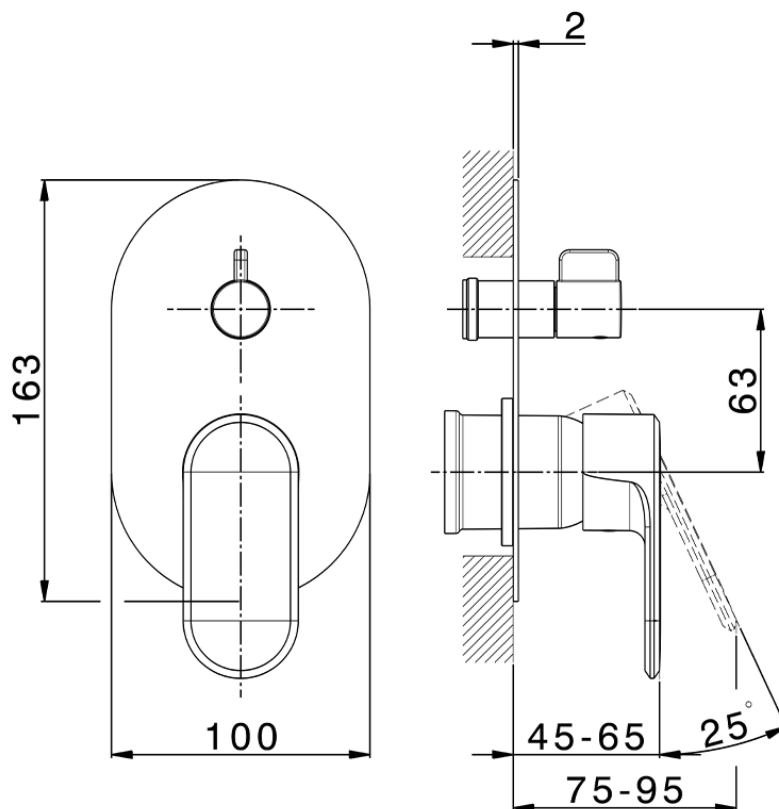

## Parte externa monomando baño/ducha empotrado LINEAVIVA\_LV002300

LV002300

<https://es.cisal.it/parte-externa-monomando-bano-ducha-empotrado-lineaviva-lv002300>

2024-12-22