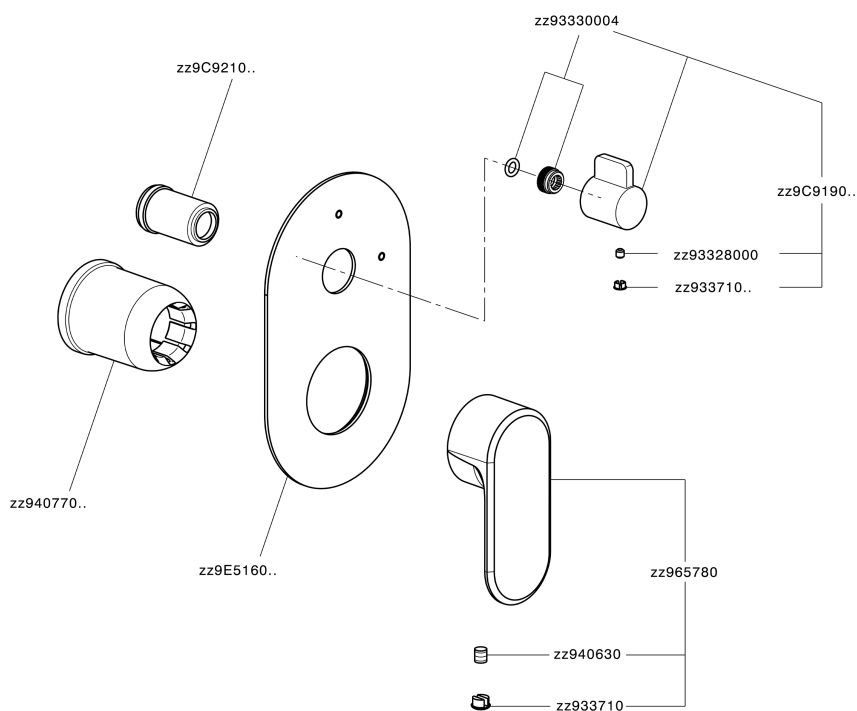

Parte externa monomando baño/ducha empotrado LINEAVIVA_LV002300

LV002300

<https://es.cisal.it/parte-externa-monomando-bano-ducha-empotrado-lineaviva-lv002300>

2024-12-22