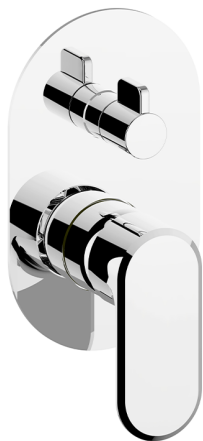

## Parte externa monomando baño/ducha empotrado LINEAVIVA\_LV002300

MODELO **LV002300**

Parte externa monomando baño/ducha empotrado, Desviador giratorio 2 salidas, sin parte empotrada, para art. Easy-Box ZA000230

### ACABADOS DISPONIBLES

-  **21** 21 Cromo
-  **2B** 2B Niquel Brillo
-  **2F** 2F Niquel Cepillado
-  **40** 40 Negro Mate
-  **4Q** 4Q Blanco Mate

### CARACTERÍSTICAS

Instalación **Empotrado**  
 Empotrado 1 **ZA000230**

## Parte externa monomando baño/ducha empotrado LINEAVIVA\_LV002300

LV002300

<https://es.cisal.it/parte-externa-monomando-bano-ducha-empotrado-lineaviva-lv002300>

2024-12-22