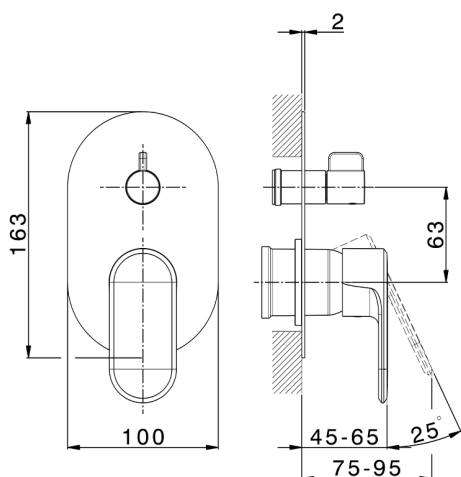

## Parte externa monomando baño/ducha empotrado LINEAVIVA\_LV002300

MODELO **LV002300**

Parte externa monomando baño/ducha empotrado, Desviador giratorio 2 salidas, sin parte empotrada, para art. Easy-Box ZA000230

### CARACTERÍSTICAS

Instalación **Empotrado**  
 Empotrado 1 **ZA000230**

## Parte externa monomando baño/ducha empotrado LINEAVIVA\_LV002300

LV002300

<https://es.cisal.it/parte-externa-monomando-bano-ducha-empotrado-lineaviva-lv002300>

2024-12-22