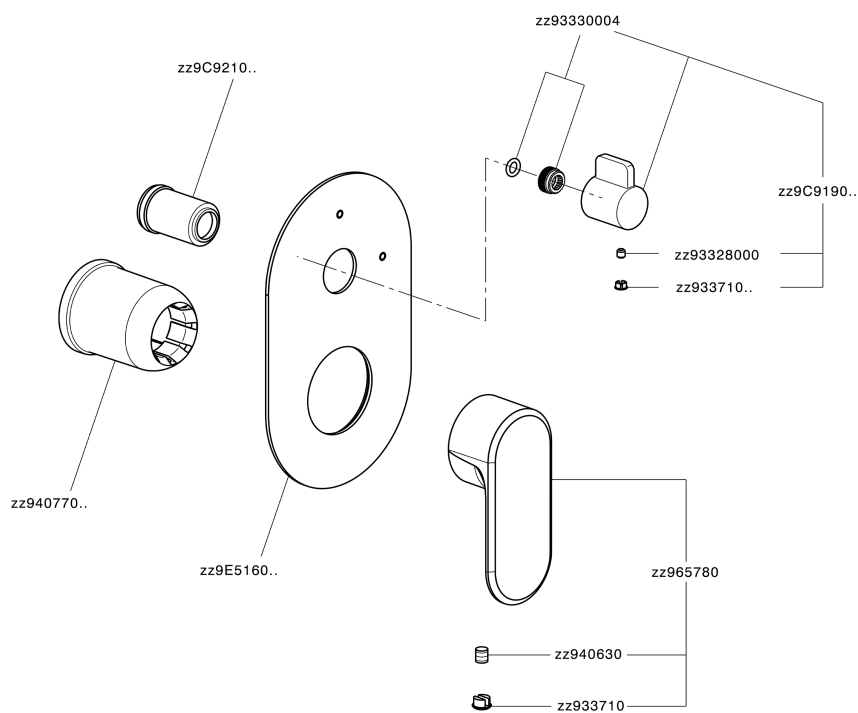

## Parte externa monomando baño/ducha empotrado LINEAVIVA\_LV002300

MODELO **LV002300**

Parte externa monomando baño/ducha empotrado, Desviador giratorio 2 salidas, sin parte empotrada, para art. Easy-Box ZA000230

### ACABADOS DISPONIBLES

-  **21** 21 Cromo
-  **2B** 2B Niquel Brillo
-  **2F** 2F Niquel Cepillado
-  **40** 40 Negro Mate
-  **4Q** 4Q Blanco Mate

### CARACTERÍSTICAS

Instalación **Empotrado**  
 Empotrado 1 **ZA000230**

## Parte externa monomando baño/ducha empotrado LINEAVIVA\_LV002300

LV002300

<https://es.cisal.it/parte-externa-monomando-bano-ducha-empotrado-lineaviva-lv002300>

2024-12-22