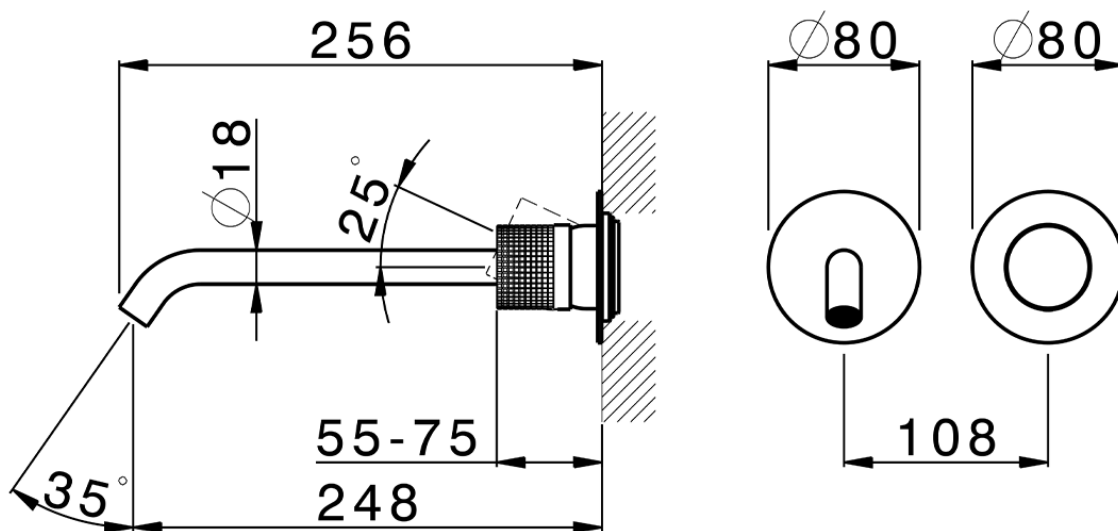

Parte externa monomando lavabo de pared NUANCE X32_X1005511

X1005511

<https://es.cisal.it/parte-externa-monomando-lavabo-de-pared-nuance-x32x1005511>

2024-09-16