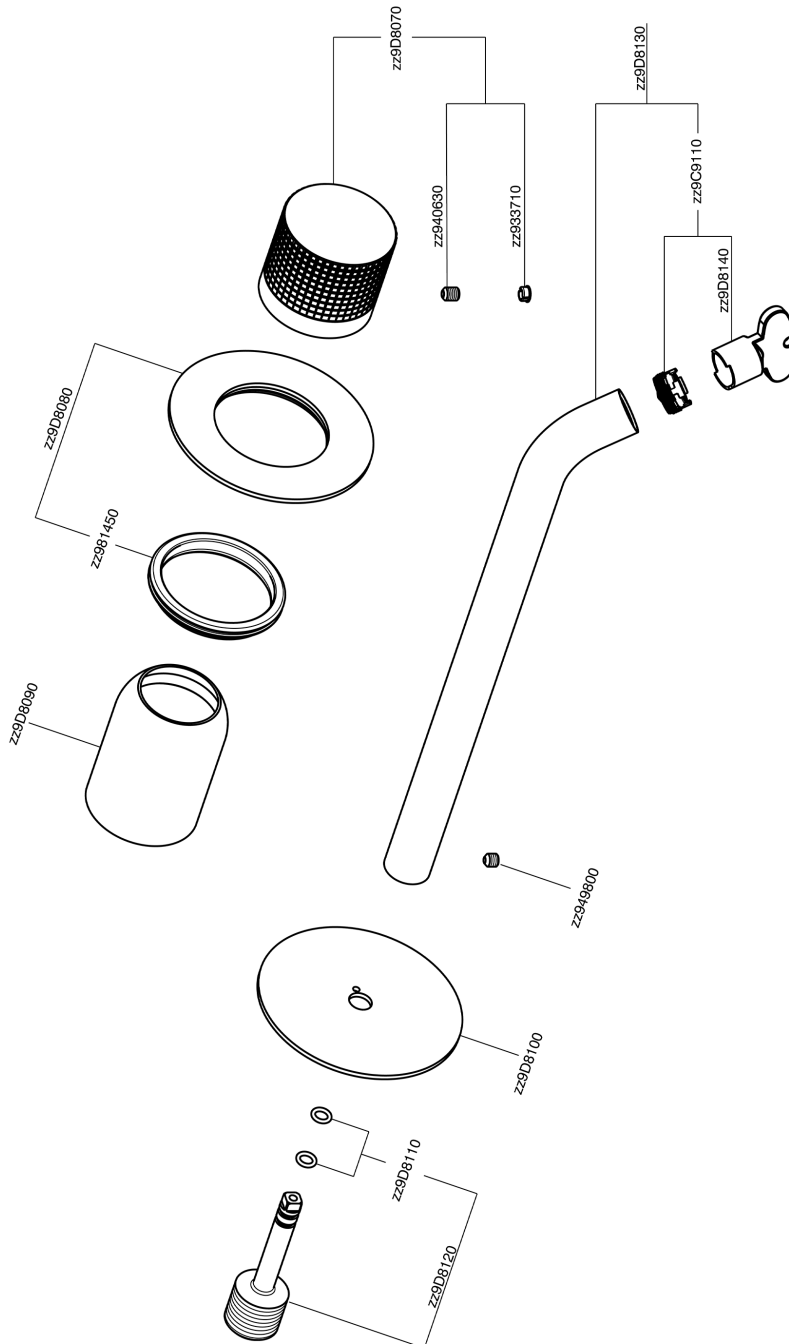

Parte esterna monomando lavabo de pared NUANCE X32_X1005511

X1005511

<https://es.cisal.it/parte-externa-monomando-lavabo-de-pared-nuance-x32x1005511>

2024-09-16