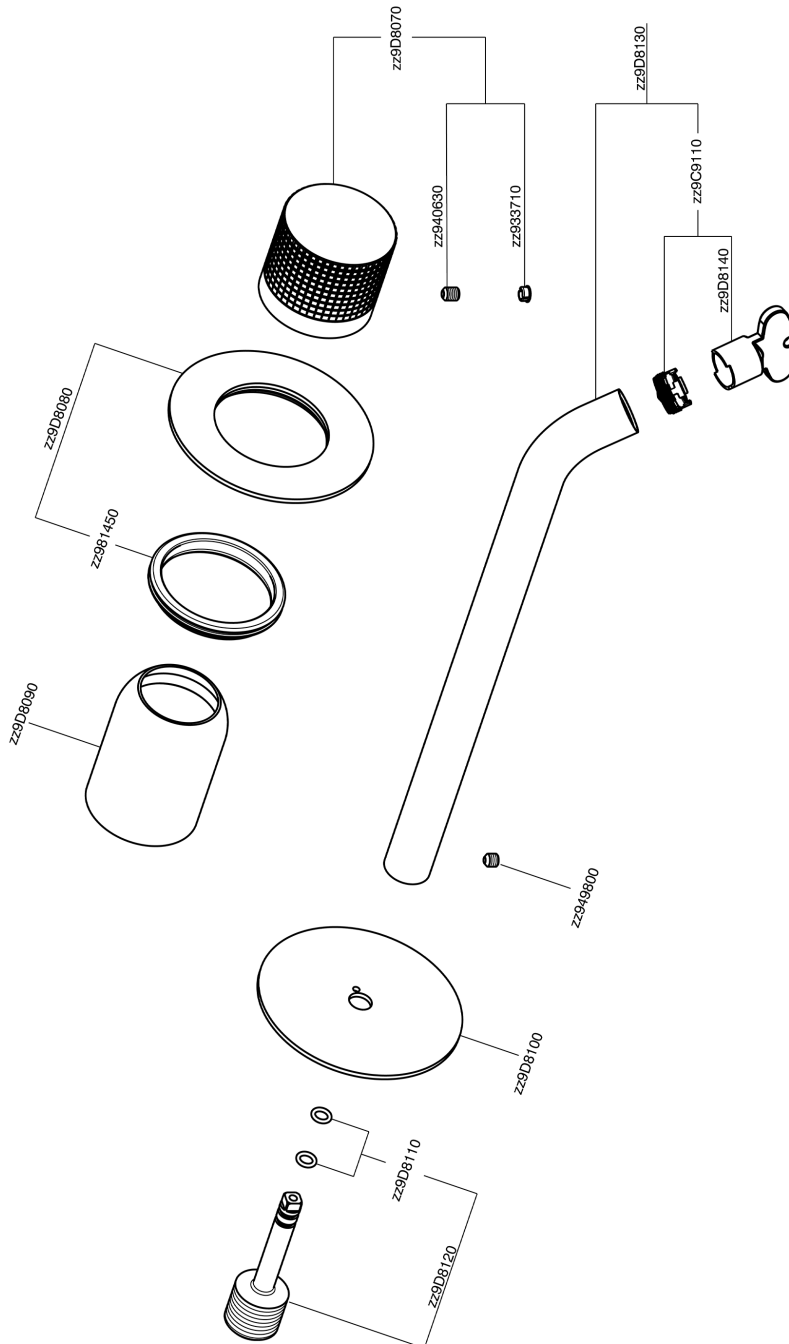

## Parte externa monomando lavabo de pared NUANCE X32\_X1005511

MODELO **X1005511**

Parte externa monomando lavabo de pared, sin parte empotrada, caño L.250 mm, para art. Easy-Box ZA002450-ZA025510, Inox AISI 316L

### ACABADOS DISPONIBLES

-  **5H** 5H Dark Brass Brushed
-  **5L** 5L Brushed Black Titanium
-  **5N** 5N Oro Rosa Cepillado
-  **D1** D1 Inox Cepillado

### CARACTERÍSTICAS

Instalación **Empotrado**  
 Empotrado 1 **ZA002450**

## Parte esterna monomando lavabo de pared NUANCE X32\_X1005511

X1005511

<https://es.cisal.it/parte-externa-monomando-lavabo-de-pared-nuance-x32x1005511>

2024-09-16