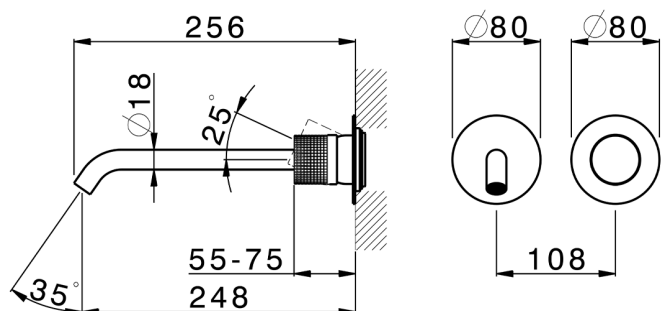

## Parte externa monomando lavabo de pared NUANCE X32\_X1005511

MODELO **X1005511**

Parte externa monomando lavabo de pared, sin parte empotrada, caño L.250 mm, para art. Easy-Box ZA002450-ZA025510, Inox AISI 316L

### CARACTERÍSTICAS

Instalación **Empotrado**  
 Empotrado 1 **ZA002450**