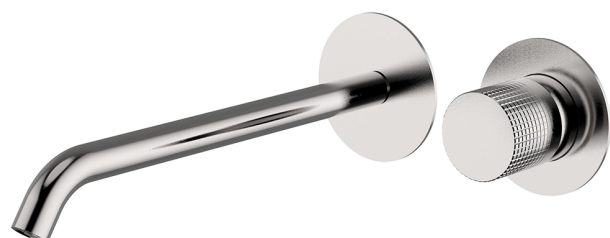

## Parte externa monomando lavabo de pared NUANCE X32\_X1005511

MODELO **X1005511**

Parte externa monomando lavabo de pared, sin parte empotrada, caño L.250 mm, para art. Easy-Box ZA002450-ZA025510, Inox AISI 316L

### ACABADOS DISPONIBLES

-  **5H** 5H Dark Brass Brushed
-  **5L** 5L Brushed Black Titanium
-  **5N** 5N Oro Rosa Cepillado
-  **D1** D1 Inox Cepillado

## Parte esterna monomando lavabo de pared NUANCE X32\_X1005511

X1005511

<https://es.cisal.it/parte-externa-monomando-lavabo-de-pared-nuance-x32x1005511>

2024-09-16