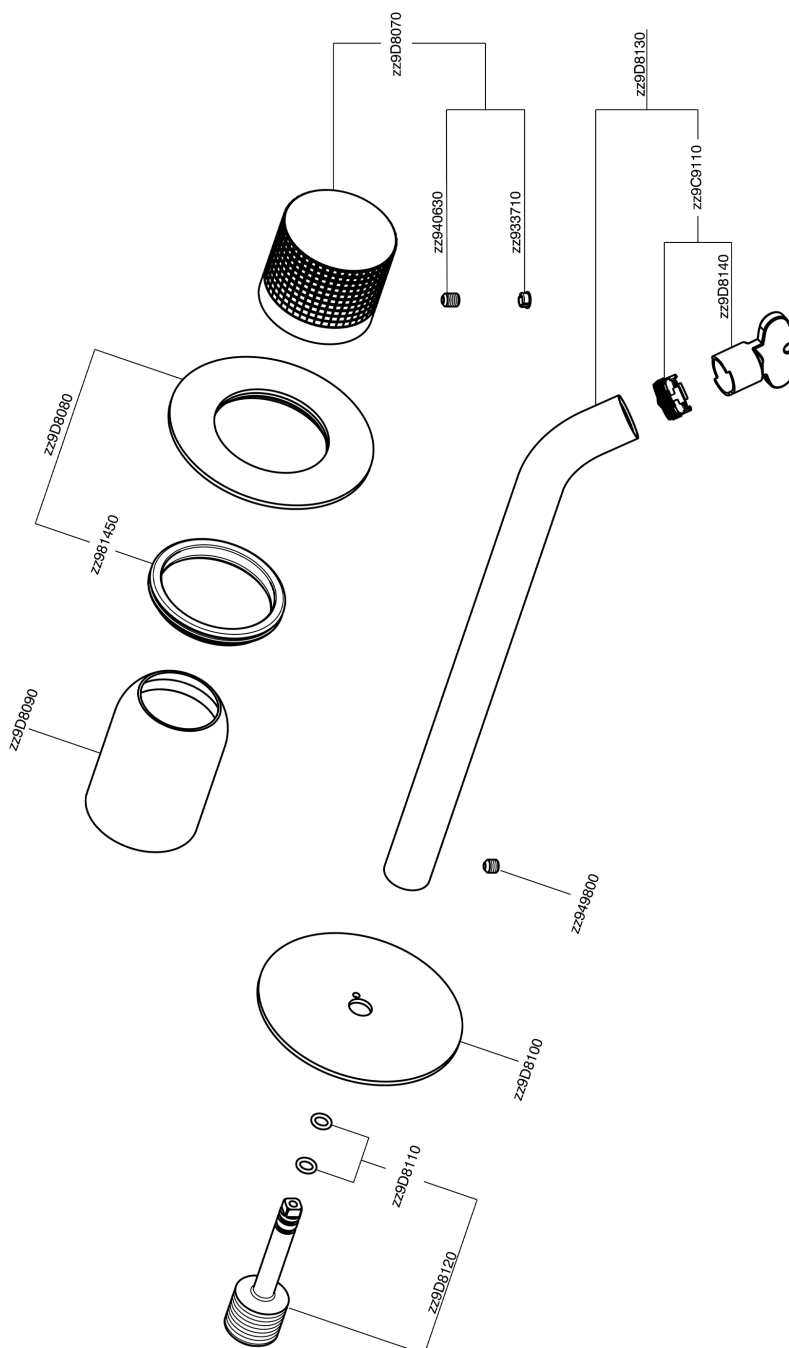

Parte esterna monomando lavabo de pared NUANCE X32_X1005511

X1005511

<https://es.cisal.it/parte-externa-monomando-lavabo-de-pared-nuance-x32x1005511>

2024-09-19