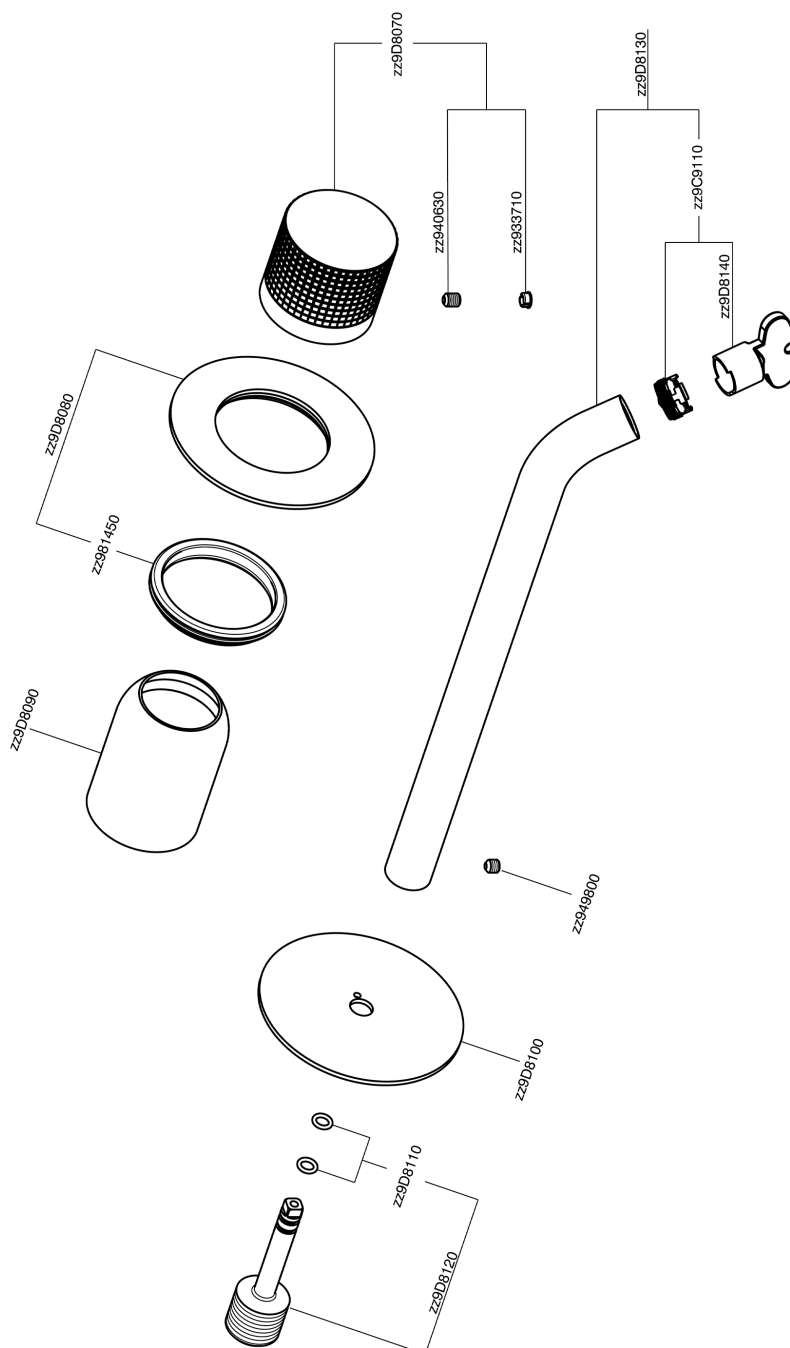

Parte esterna monomando lavabo de pared NUANCE X32_X1005511

X1005511

<https://es.cisal.it/parte-externa-monomando-lavabo-de-pared-nuance-x32x1005511>

2024-09-21