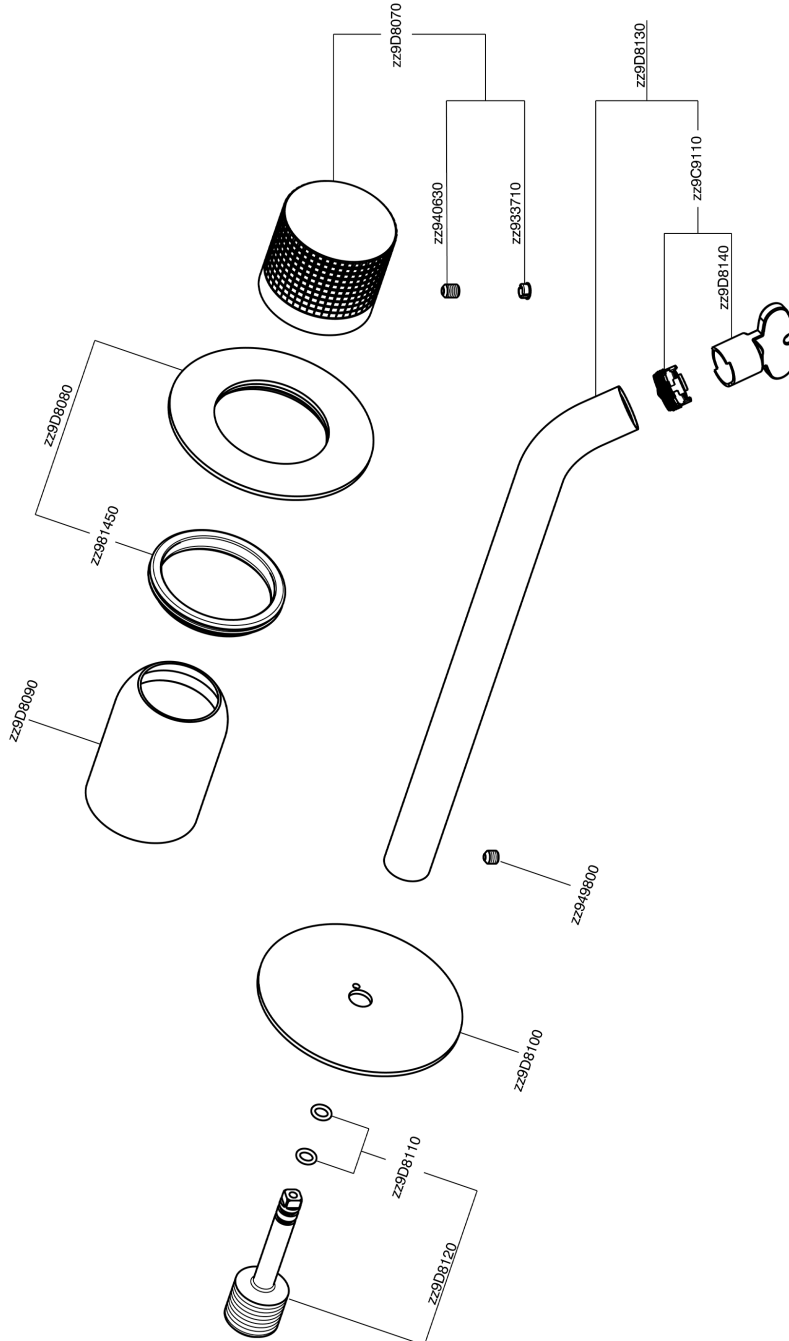

Parte externa monomando lavabo de pared NUANCE X32_X1005511

MODELO **X1005511**

Parte externa monomando lavabo de pared, sin parte empotrada, caño L.250 mm, para art. Easy-Box ZA002450-ZA025510, Inox AISI 316L

ACABADOS DISPONIBLES

-  **5H** 5H Dark Brass Brushed
-  **5L** 5L Brushed Black Titanium
-  **5N** 5N Oro Rosa Cepillado
-  **D1** D1 Inox Cepillado

CARACTERÍSTICAS

Instalación **Empotrado**
Empotrado 1 **ZA002450**

Parte esterna monomando lavabo de pared NUANCE X32_X1005511

X1005511

<https://es.cisal.it/parte-externa-monomando-lavabo-de-pared-nuance-x32x1005511>

2024-09-19