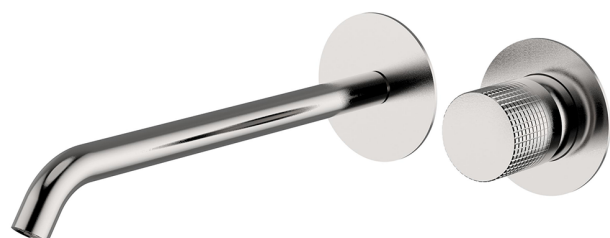

Parte externa monomando lavabo de pared NUANCE X32_X1005511

MODELO **X1005511**

Parte externa monomando lavabo de pared, sin parte empotrada, caño L.250 mm, para art. Easy-Box ZA002450-ZA025510, Inox AISI 316L

ACABADOS DISPONIBLES

-  **5H** 5H Dark Brass Brushed
-  **5L** 5L Brushed Black Titanium
-  **5N** 5N Oro Rosa Cepillado
-  **D1** D1 Inox Cepillado

CARACTERÍSTICAS

Instalación **Empotrado**
Empotrado 1 **ZA002450**

Parte esterna monomando lavabo de pared NUANCE X32_X1005511

X1005511

<https://es.cisal.it/parte-externa-monomando-lavabo-de-pared-nuance-x32x1005511>

2024-09-19