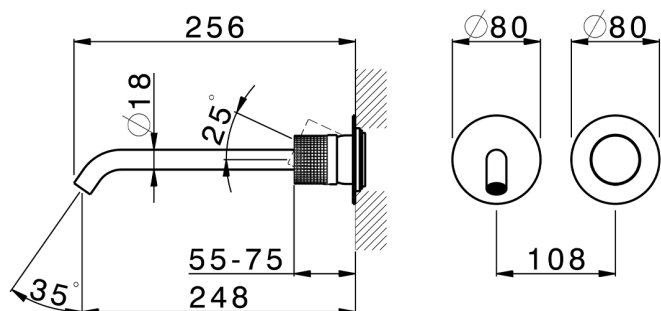

Parte externa monomando lavabo de pared NUANCE X32_X1005511

MODELO **X1005511**

Parte externa monomando lavabo de pared, sin parte empotrada, caño L.250 mm, para art. Easy-Box ZA002450-ZA025510, Inox AISI 316L

ACABADOS DISPONIBLES

-  **5H** 5H Dark Brass Brushed
-  **5L** 5L Brushed Black Titanium
-  **5N** 5N Oro Rosa Cepillado
-  **D1** D1 Inox Cepillado

CARACTERÍSTICAS

Instalación **Empotrado**
Empotrado 1 **ZA002450**

Parte esterna monomando lavabo de pared NUANCE X32_X1005511

X1005511

<https://es.cisal.it/parte-externa-monomando-lavabo-de-pared-nuance-x32x1005511>

2024-09-19