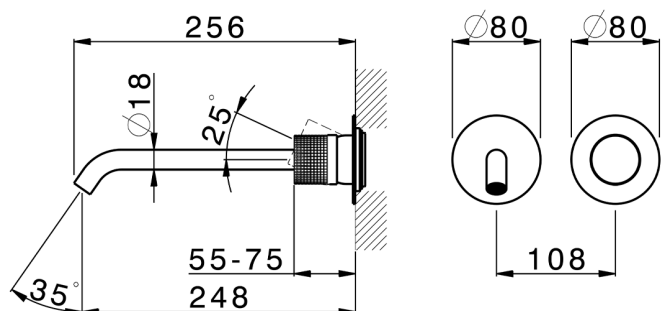

Parte externa monomando lavabo de pared NUANCE X32_X1005511

MODELO **X1005511**

Parte externa monomando lavabo de pared, sin parte empotrada, caño L.250 mm, para art. Easy-Box ZA002450-ZA025510, Inox AISI 316L

ACABADOS DISPONIBLES

-  **5H** 5H Dark Brass Brushed
-  **5L** 5L Brushed Black Titanium
-  **5N** 5N Oro Rosa Cepillado
-  **D1** D1 Inox Cepillado

CARACTERÍSTICAS

Instalación **Empotrado**
Empotrado 1 **ZA002450**