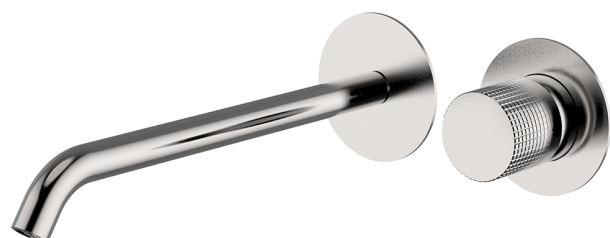

Parte externa monomando lavabo de pared NUANCE X32_X1005511

MODELO **X1005511**

Parte externa monomando lavabo de pared, sin parte empotrada, caño L.250 mm, para art. Easy-Box ZA002450-ZA025510, Inox AISI 316L

ACABADOS DISPONIBLES

-  **5H** 5H Dark Brass Brushed
-  **5L** 5L Brushed Black Titanium
-  **5N** 5N Oro Rosa Cepillado
-  **D1** D1 Inox Cepillado

CARACTERÍSTICAS

Instalación **Empotrado**
Empotrado 1 **ZA002450**