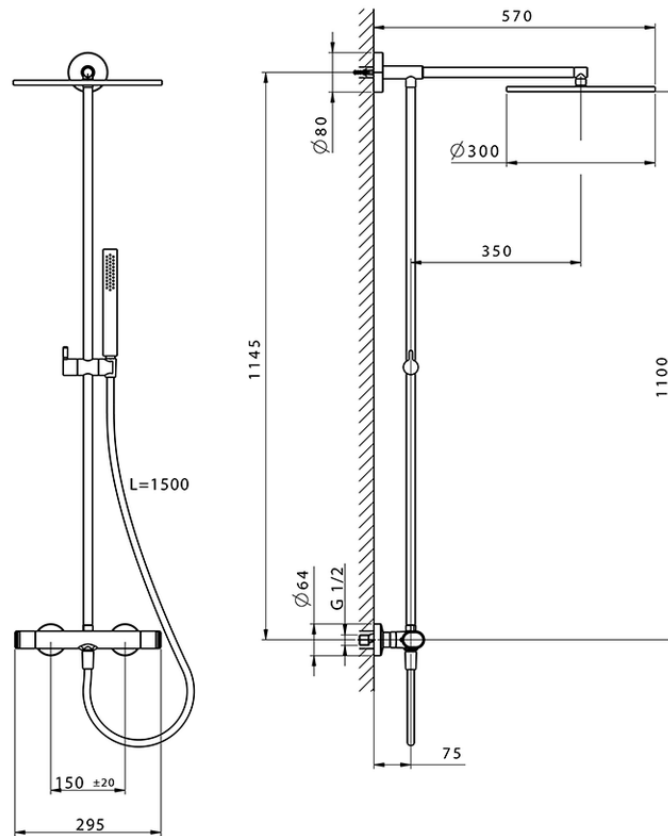

Columna termostática ducha 2 funciones LINEAVIVA_LVC78030

LVC78030

<https://es.cisal.it/columna-termostatica-ducha-2-funciones-lineaviva-lvc78030>

2024-11-23