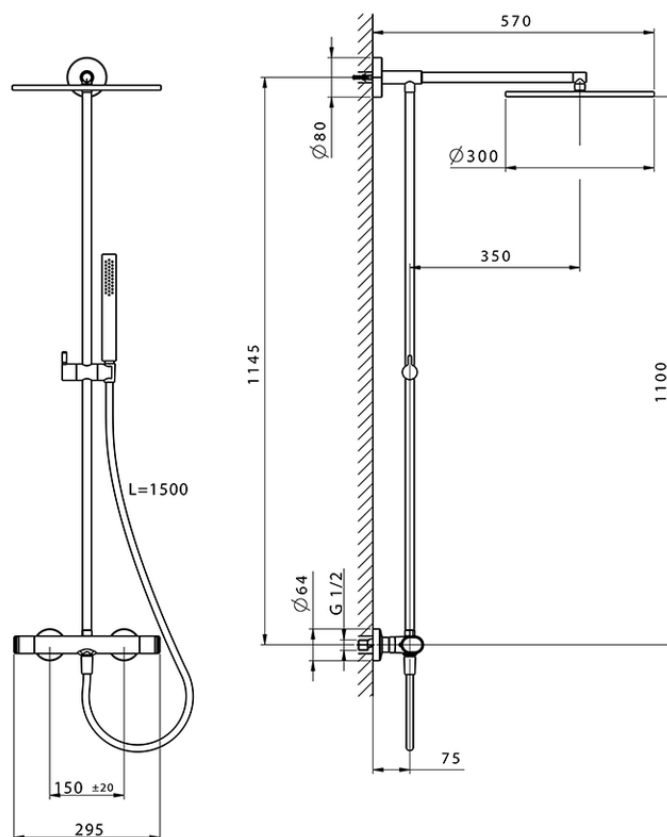

Columna termostática ducha 2 funciones LINEAVIVA_LVC78030

LVC78030

<https://es.cisal.it/columna-termostatica-ducha-2-funciones-lineaviva-lvc78030>

2024-11-23