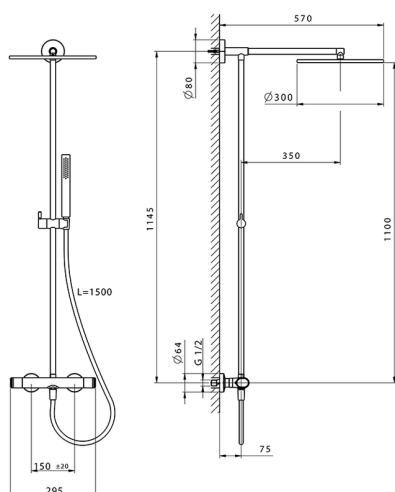

Columna termostática ducha 2 funciones LINEAVIVA_LVC78030

MODELO **LVC78030**

Columna termostática ducha 2 funciones, devia stop 2 salidas, columna fija, soporte duchita corredizo, duchita una función minimalista de ABS, rociador redondo Ø 300 mm de Latón, flexible liso SUPREME 150 cm

ACABADOS DISPONIBLES

-  **21** 21 Cromo
-  **2B** 2B Niquel Brillo
-  **2F** 2F Niquel Cepillado
-  **40** 40 Negro Mate
-  **4Q** 4Q Blanco Mate

CARACTERÍSTICAS

Recambio Cartucho **ZZ96551000**

Cartucho Termostático TMX 25

DeviaStop

La tecnología Cisal DeviaStop le permite ajustar el caudal de agua y dirigirla hacia la salida elegida (rociador superior, ducha de mano, etc.).

SafeTouch

El sistema Cisal SafeTouch mantiene el cuerpo de la grifería frío al cuerpo durante el uso.