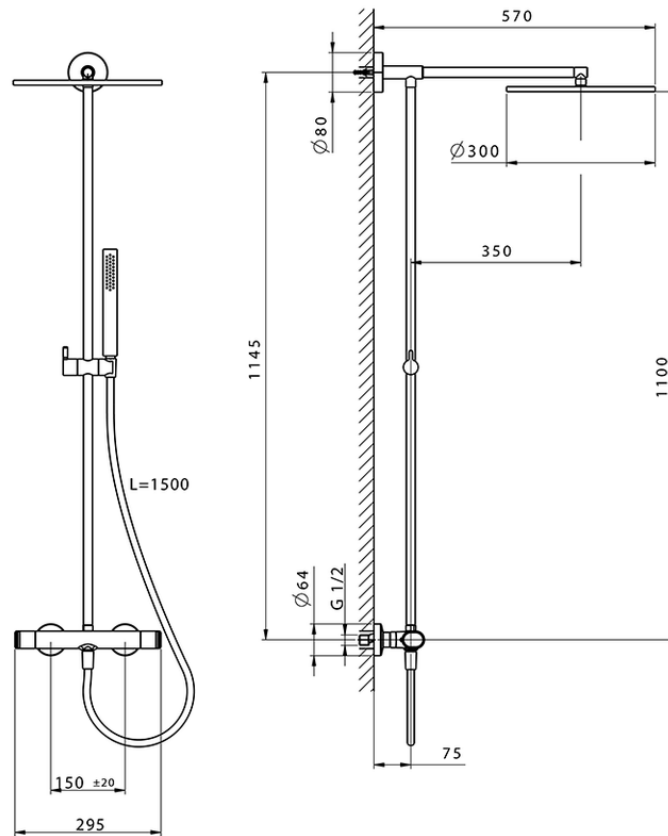

Columna termostática ducha 2 funciones LINEAVIVA_LVC78030

LVC78030

<https://es.cisal.it/columna-termostatica-ducha-2-funciones-lineaviva-lvc78030>

2024-11-21