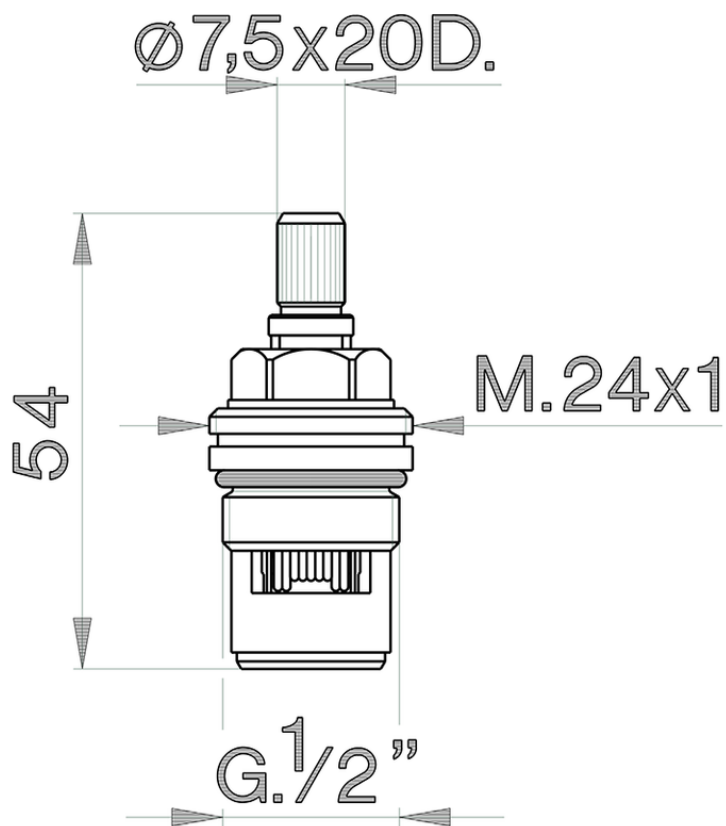

Montura cerámica 1/2" DX 90° REPUESTOS_ZZ929070

ZZ929070

<https://es.cisal.it/montura-ceramica-1-2-dx-90-repuestoszz929070>

2024-11-01