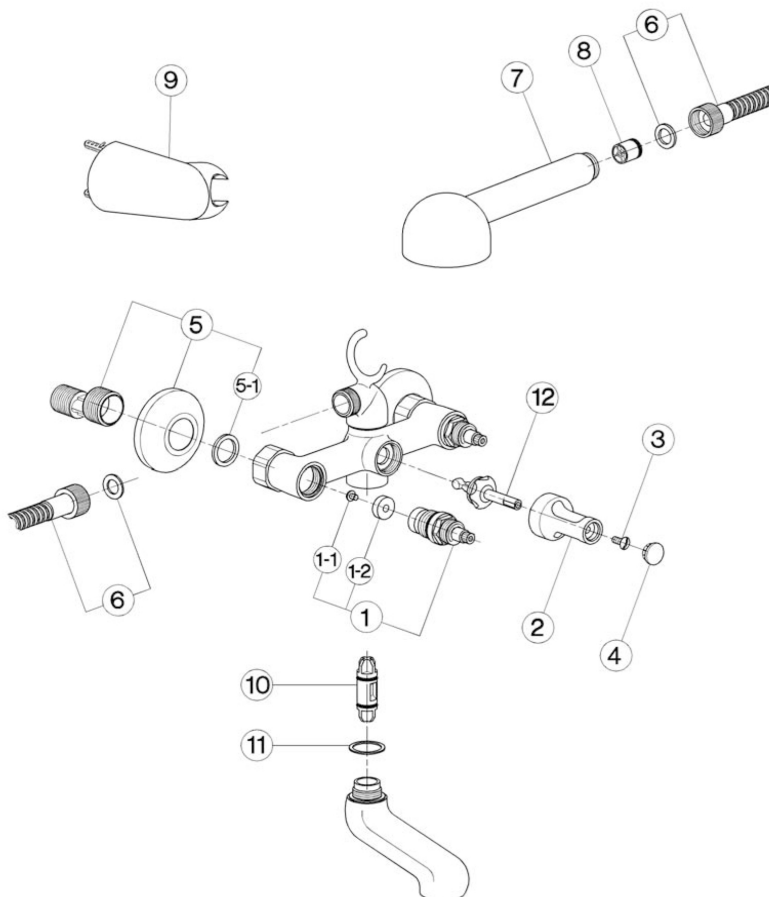

## Bañera TR\_TR000130

**cisal**
**TR 00010** (TR 00012 - TR 00013)

- Gruppo vasca
- Bath mixer
- Badebatterie
- Mélangeur bain/douche

bar	PORTATA BOCCA DI EROGAZIONE * SPOUT FLOW RATE DURCHFLOSS WANNENEINLAUF DEBIT BEC DÉVERSEUR l/min.
0.1	18.5
0.2	27
0.3	35
0.4	40
0.5	47
1	/