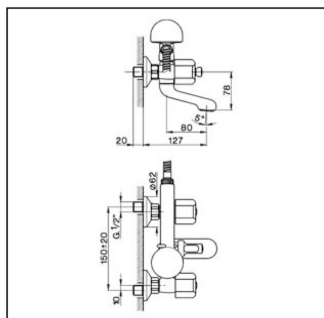

## Bañera TR\_TR000130

**cisal**
**TR 00010** (TR 00012 - TR 00013)

- Gruppo vasca
- Bath mixer
- Badebatterie
- Mélangeur bain/douche

bar	PORTATA BOCCA DI EROGAZIONE * SPOUT FLOW RATE DURCHFLOSS WANNENEINLAUF DEBIT BEC DÉVERSEUR l/min.
0.1	18.5
0.2	27
0.3	35
0.4	40
0.5	47
1	/