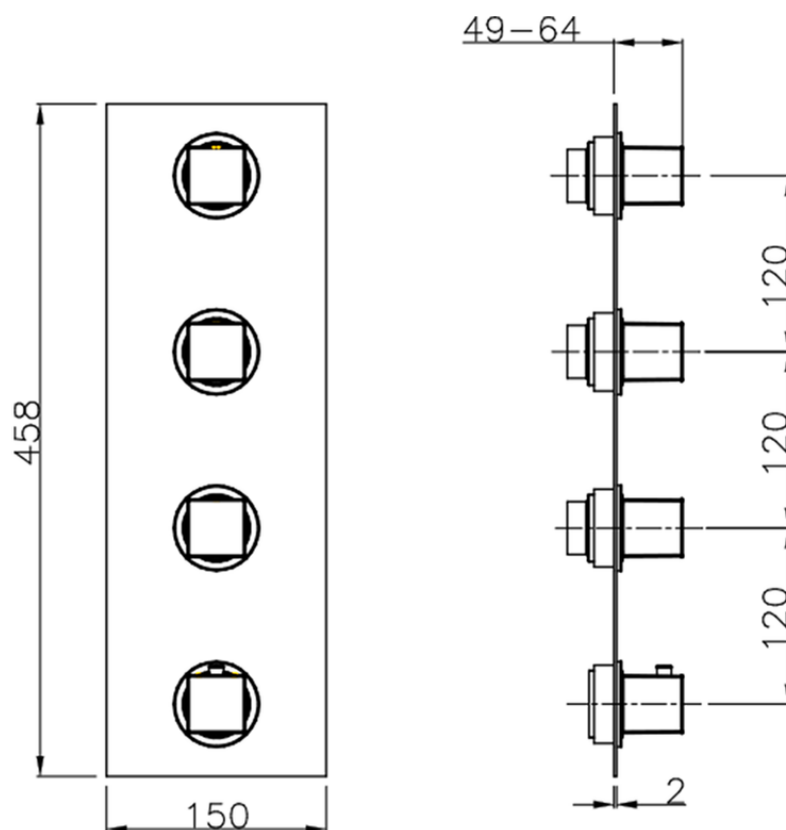

## Parte externa termostático ducha 3 funciones ROADSTER ACCENT\_RA01V300

RA01V300

<https://es.cisal.it/parte-externa-termostatico-ducha-3-funciones-roadster-accent-ra01v300>

ZA01V300

<https://es.cisal.it/parte-empotrada-termostatico-3-funciones-empotrado-za01v300>