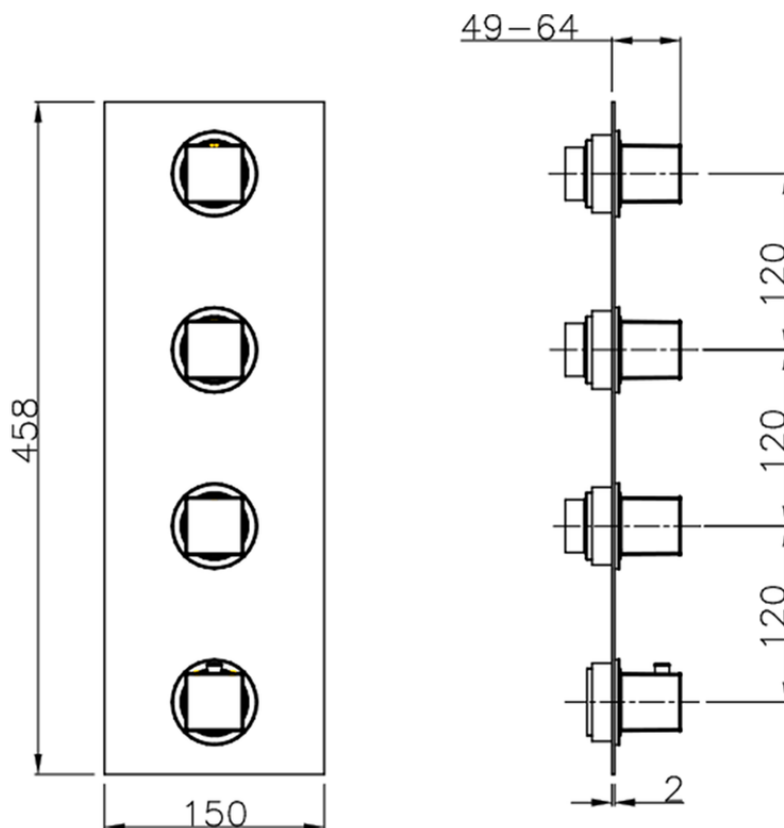

Parte externa termostático ducha 3 funciones ROADSTER ACCENT_RA01V300

RA01V300

<https://es.cisal.it/parte-externa-termostatico-ducha-3-funciones-roadster-accent-ra01v300>