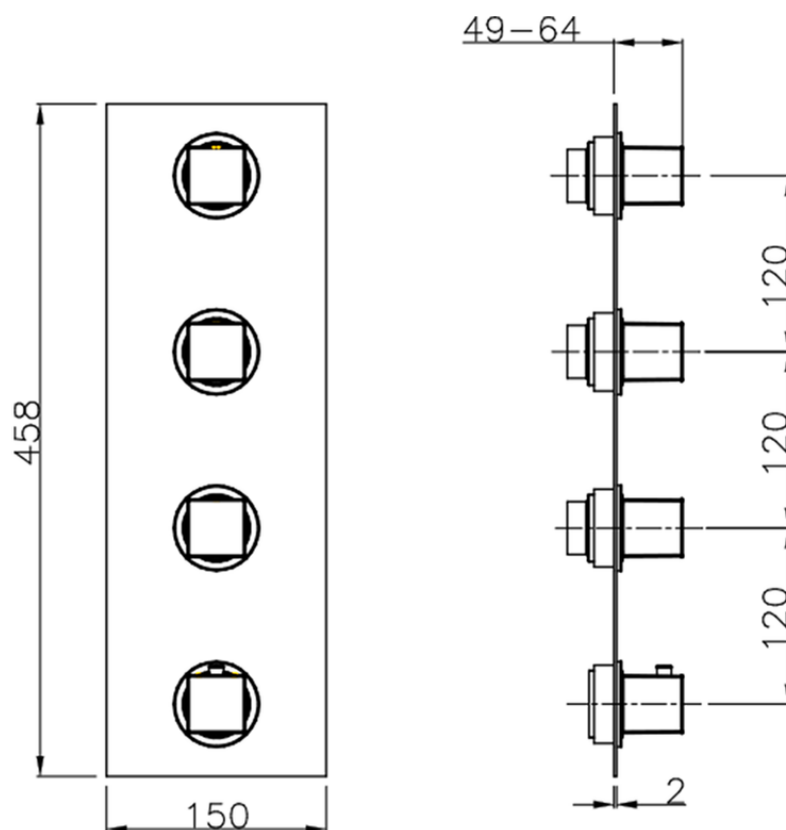

Parte externa termostático ducha 3 funciones ROADSTER ACCENT_RA01V300

RA01V300

<https://es.cisal.it/parte-externa-termostatico-ducha-3-funciones-roadster-accent-ra01v300>