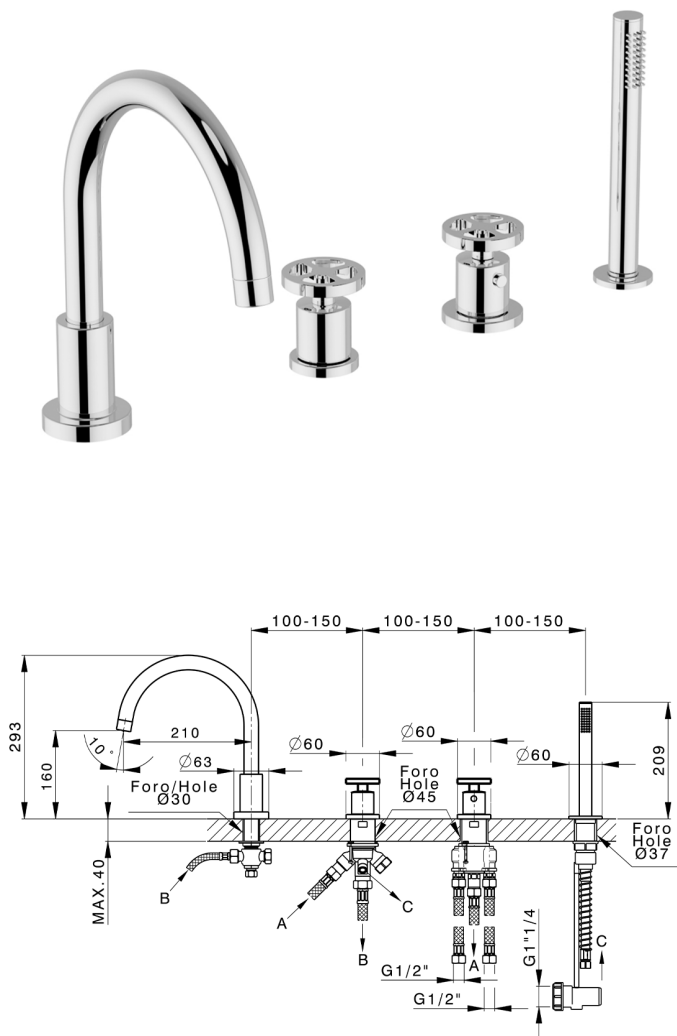

Borde bañera termostático 4 agujeros GRACE_MNT76010

MODELO **MNT76010**

Borde bañera termostático 4 agujeros, desviador 2 salidas, duchita una función Ø 22,5 mm de Latón, flexible extraíble 150 cm

ACABADOS DISPONIBLES

-  **21** 21 Cromo
-  **2F** 2F Niquel Cepillado
-  **2W** 2W Oro Cepillado
-  **5H** 5H Dark Brass Brushed
-  **5L** 5L Brushed Black Titanium
-  **6T** 6T Cromo/Negro Mate

CARACTERÍSTICAS

Recambio Cartucho **24.04A.PP**