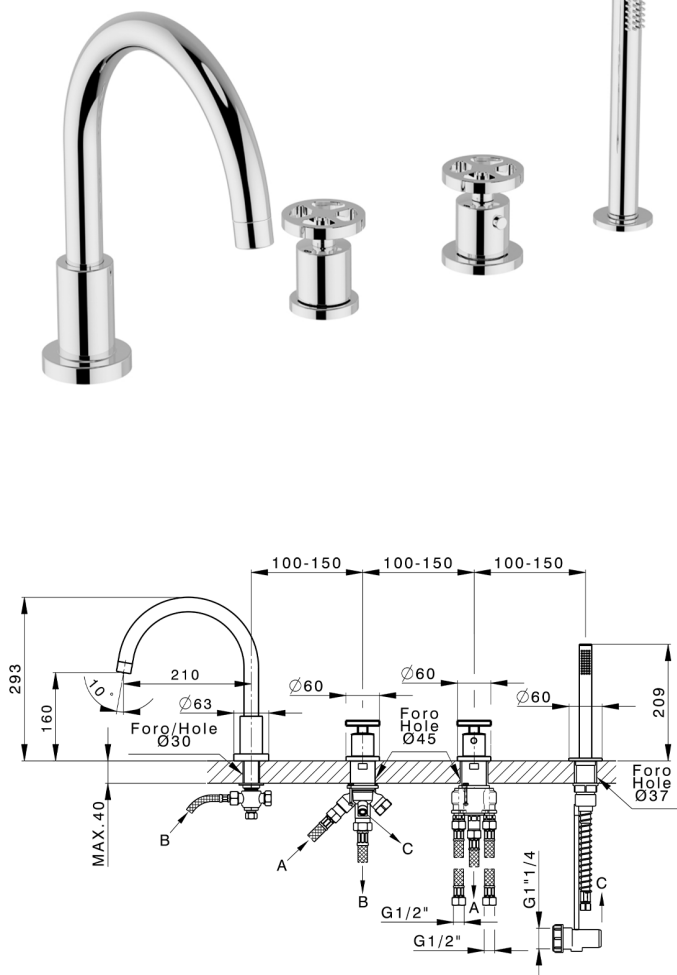

Borde bañera termostático 4 agujeros GRACE_MNT76010

MODELO **MNT76010**

Borde bañera termostático 4 agujeros, desviador 2 salidas, duchita una función Ø 22,5 mm de Latón, flexible extraíble 150 cm

ACABADOS DISPONIBLES

-  **21** 21 Cromo
-  **2F** 2F Niquel Cepillado
-  **2W** 2W Oro Cepillado
-  **5H** 5H Dark Brass Brushed
-  **5L** 5L Brushed Black Titanium
-  **6T** 6T Cromo/Negro Mate

CARACTERÍSTICAS

Recambio Cartucho **24.04A.PP**