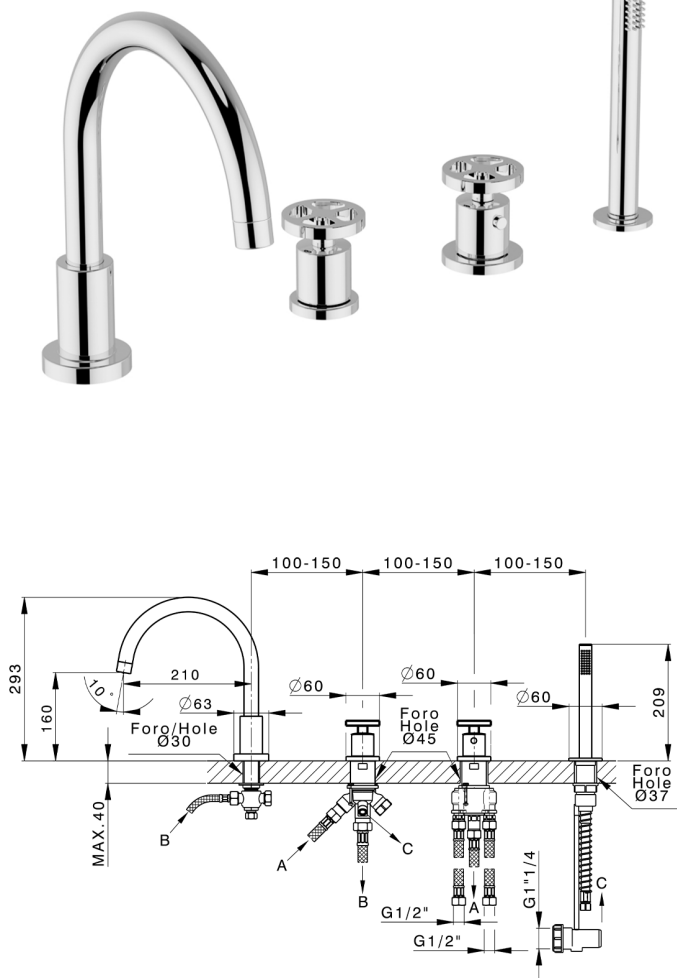

Borde bañera termostático 4 agujeros GRACE_MNT76010

MODELO **MNT76010**

Borde bañera termostático 4 agujeros, desviador 2 salidas, duchita una función Ø 22,5 mm de Latón, flexible extraíble 150 cm

ACABADOS DISPONIBLES

-  **21** 21 Cromo
-  **2F** 2F Niquel Cepillado
-  **2W** 2W Oro Cepillado
-  **5H** 5H Dark Brass Brushed
-  **5L** 5L Brushed Black Titanium
-  **6T** 6T Cromo/Negro Mate

CARACTERÍSTICAS

Recambio Cartucho **24.04A.PP**