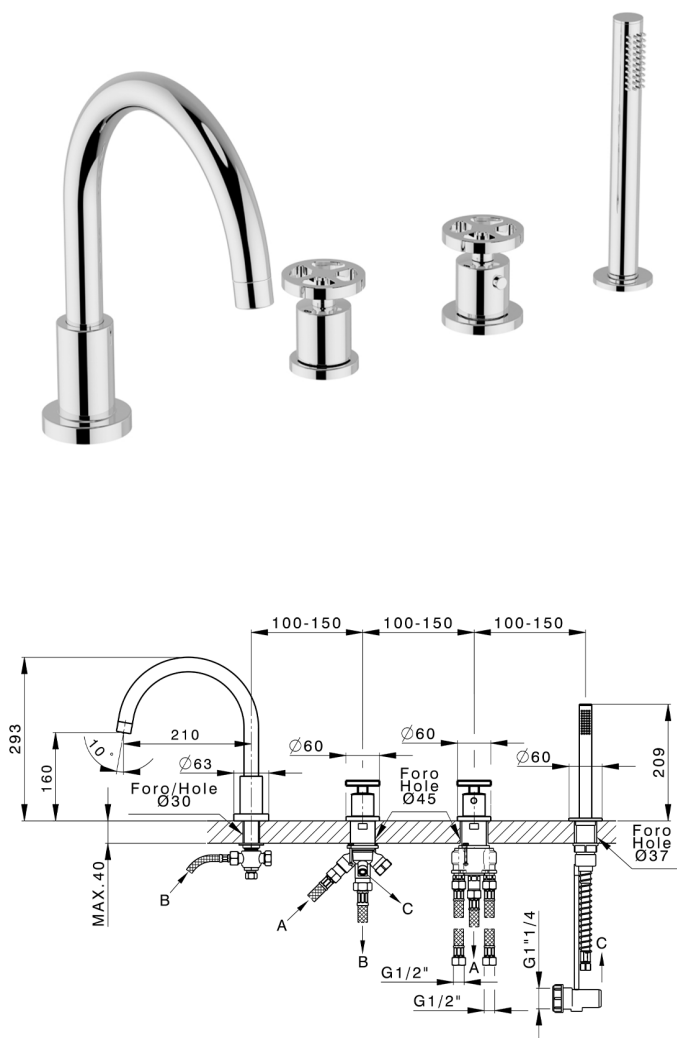

Borde bañera termostático 4 agujeros GRACE_MNT76010

MODELO **MNT76010**

Borde bañera termostático 4 agujeros, desviador 2 salidas, duchita una función Ø 22,5 mm de Latón, flexible extraíble 150 cm

ACABADOS DISPONIBLES

-  **21** 21 Cromo
-  **2F** 2F Niquel Cepillado
-  **2W** 2W Oro Cepillado
-  **5H** 5H Dark Brass Brushed
-  **5L** 5L Brushed Black Titanium
-  **6T** 6T Cromo/Negro Mate

CARACTERÍSTICAS

Recambio Cartucho **24.04A.PP**