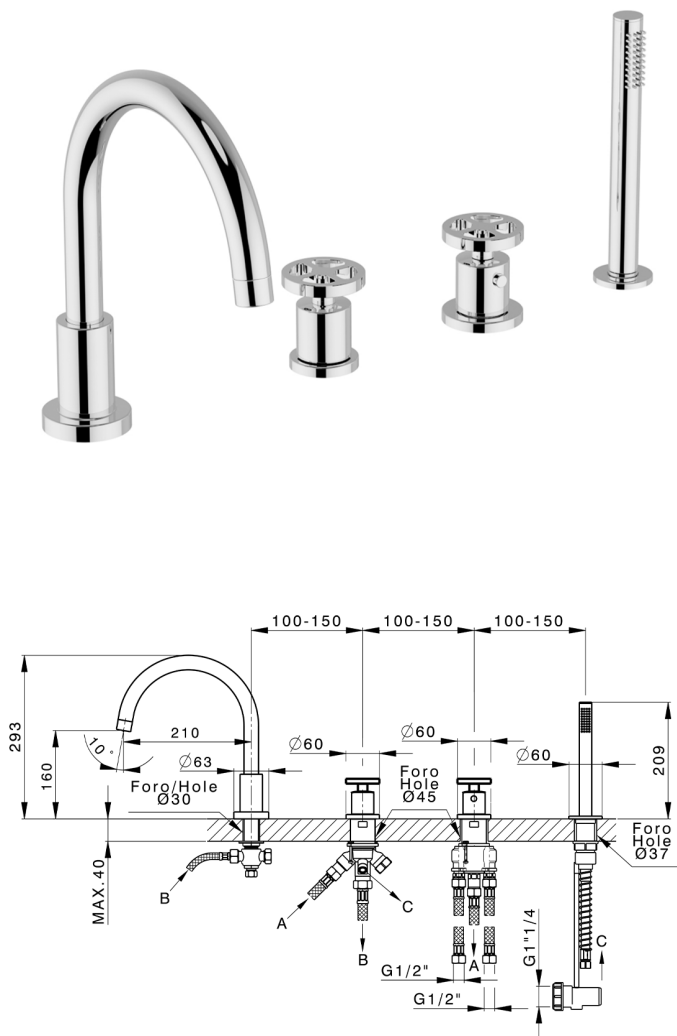

## Borde bañera termostático 4 agujeros GRACE\_MNT76010

MODELO **MNT76010**

Borde bañera termostático 4 agujeros, desviador 2 salidas, duchita una función Ø 22,5 mm de Latón, flexible extraíble 150 cm

ACABADOS DISPONIBLES

-  **21** 21 Cromo
-  **2F** 2F Niquel Cepillado
-  **2W** 2W Oro Cepillado
-  **5H** 5H Dark Brass Brushed
-  **5L** 5L Brushed Black Titanium
-  **6T** 6T Cromo/Negro Mate

CARACTERÍSTICAS

Recambio Cartucho **24.04A.PP**