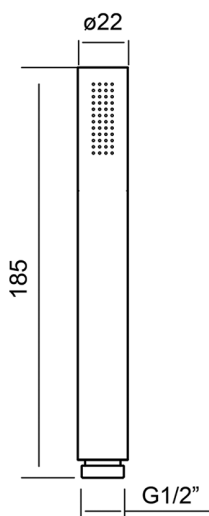

## Duchita XION\_DS018920

MODELO **DS018920**

Duchita, una función minimalista Ø 22 mm de INOX, INOX AISI 316L

ACABADOS DISPONIBLES

**D1** D1 Inox Cepillado

CARACTERÍSTICAS

2026-05-03