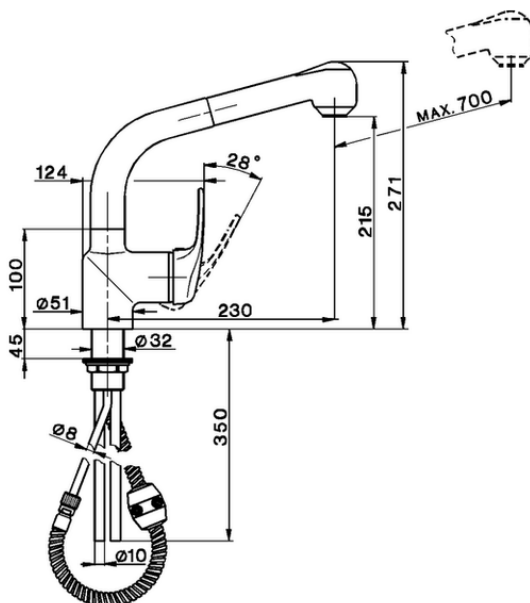

Fregadero monomando ducha extraíble KITCHEN_EU000570

EU000570

<https://es.cisal.it/fregadero-monomando-ducha-extraible-kitchen-eu000570>

2026-05-04