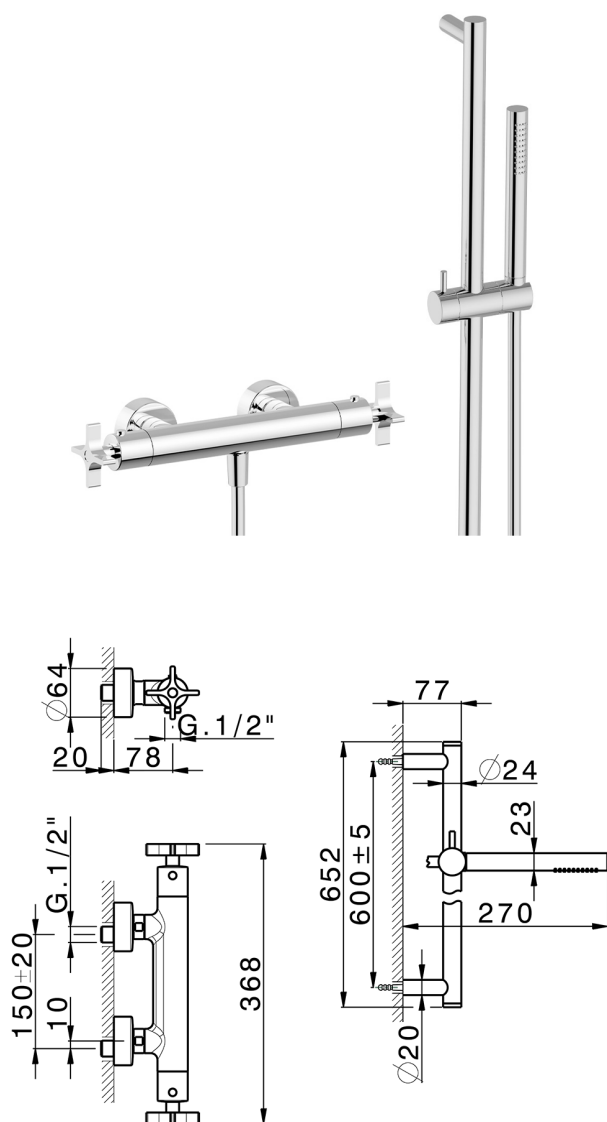

Ducha termostática con barra-corrediza GRACE_GSS01010

MODELO **GSS01010**

Ducha termostática con barra-corrediza, barra 60 cm con soporte corredizo, duchita una función Ø 22,5 mm de Latón, flexible liso SUPREME 150 cm

ACABADOS DISPONIBLES

-  **21** 21 Cromo
-  **2F** 2F Niquel Cepillado
-  **2W** 2W Oro Cepillado
-  **5H** 5H Dark Brass Brushed
-  **5L** 5L Brushed Black Titanium
-  **6T** 6T Cromo/Negro Mate

CARACTERÍSTICAS

Recambio Cartucho **22.04A.AR - ZZ97279004**

Cartucho Termostático Argo 2 (filtro lungo)

EcoStop

La función EcoStop limita el caudal del agua aproximadamente el 50% de la salida máxima con una leve resistencia en la maneta. Basta con empujar ligeramente más allá de la mitad del tope sólo cuando se requiera la salida máxima de agua. Esto permitirá ahorrar hasta un 50% de agua.