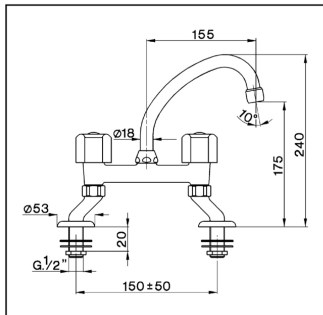

Lavabo 2 agujeros TR_TR000720

MODELO **TR000720**

Lavabo 2 agujeros, sin desagüe automático, sin manetas, caño giratorio

ACABADOS DISPONIBLES

CARACTERÍSTICAS

Lavabo 2 agujeros TR_TR000720

cisal

TR 00072

- Gruppo universale verticale
- Deck-mounted basin mixer
- Stand-Waschtischbatterie
- Mélangeur évier sur gorge

bar	PORTATA BOCCA DI EROGAZIONE * SPOUT FLOW RATE DURCHFLOSS WANNENEINLAUF DÉBIT BEC DÉVERSEUR l/min.
0.1	17.5
0.2	25.5
0.3	34.5
0.4	41
0.5	46
1	70

* con rompigetto
with antispash
mit Strahlregler
avec brise-jet

NR.	DESCRIZIONE DESCRIPTION BESCHREIBUNG DESCRIPTION	N. CODICE CODE NO. WERKSNR. NR. CODE	NR.	DESCRIZIONE DESCRIPTION BESCHREIBUNG DESCRIPTION	N. CODICE CODE NO. WERKSNR. NR. CODE	NR.	DESCRIZIONE DESCRIPTION BESCHREIBUNG DESCRIPTION	N. CODICE CODE NO. WERKSNR. NR. CODE
1	Vitone 1/2" "TR" Headvalve 1/2" "TR" Oberteil 1/2" "TR" Tête 1/2" "TR"	ZZ 92869 0	3	Canna alta Ø18 interasse 155 Swinging spout 155 Ø18 Auslauf-Rohr-U-155 Ø18 Bec orientable 155 Ø18	ZZ 92737 0			
1-1	Guarnizione NBR 90 SH. 16,9x5,5x5 Gasket NBR 90 SH. 16,9x5,5x5 Dichtung NBR 90 SH. 16,9x5,5x5 Joint NBR 90 SH. 16,9x5,5x5	ZZ 92699 0	3-1	Rompigetto M.22x1 Antispash M.22x1 Strahlregler M.22x1 Brise-jet M.22x1	ZZ 92771 0			
1-2	Vite M.4x4,5 lb. Ø8 t.cr. Screw M.4x4,5 Schraube M.4x4,5 Vis M.4x4,5	ZZ 92625 0	3-2	Calotta 3/4" es.29 Ø19,5 Nut 3/4" Ø19,5 Mutter 3/4" Ø19,5 Ecrou 3/4" Ø19,5	ZZ 92615 0			
2	Set installazione raccordo verticale Installation set for vertical connection Befestigungsset Stand-Anschluss-Ventil Set installation	ZZ 92992 0						
2-1	Guarnizione NBR 90 SH. 24x16x2,7 Gasket NBR 90 SH. 24x16x2,7 Dichtung NBR 90 SH. 24x16x2,7 Joint NBR 90 SH. 24x16x2,7	ZZ 92689 0						
2-2	Set installazione rubinetto a colonna Installation set deck-mounted tap Befestigungsset Set installation	ZZ 92740 0						