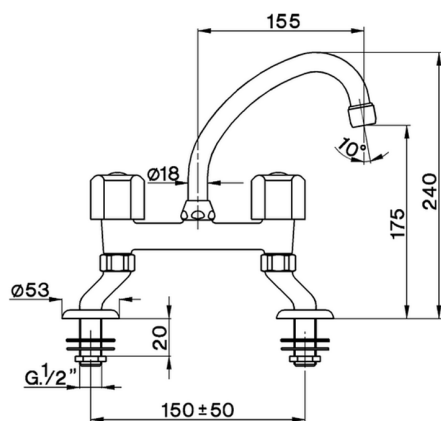

Lavabo 2 agujeros TR_TR000720

MODELO **TR000720**

Lavabo 2 agujeros, sin desagüe automático, sin manetas, caño giratorio

ACABADOS DISPONIBLES

CARACTERÍSTICAS

Lavabo 2 agujeros TR_TR000720

cisal

TR 00072

- Gruppo universale verticale
- Deck-mounted basin mixer
- Stand-Waschtischbatterie
- Mélangeur évier sur gorge

bar	PORTATA BOCCA DI EROGAZIONE * SPOUT FLOW RATE DURCHFLOSS WANNENEINLAUF DÉBIT BEC DÉVERSEUR l/min.
0.1	17.5
0.2	25.5
0.3	34.5
0.4	41
0.5	46
1	70

* con rompigetto
with antispash
mit Strahlregler
avec brise-jet

NR.	DESCRIZIONE DESCRIPTION BESCHREIBUNG DESCRIPTION	N. CODICE CODE NO. WERKSNR. NR. CODE	NR.	DESCRIZIONE DESCRIPTION BESCHREIBUNG DESCRIPTION	N. CODICE CODE NO. WERKSNR. NR. CODE	NR.	DESCRIZIONE DESCRIPTION BESCHREIBUNG DESCRIPTION	N. CODICE CODE NO. WERKSNR. NR. CODE
1	Vitone 1/2" "TR" Headvalve 1/2" "TR" Oberteil 1/2" "TR" Tête 1/2" "TR"	ZZ 92869 0	3	Canna alta Ø18 interasse 155 Swinging spout 155 Ø18 Auslauf-Rohr-U-155 Ø18 Bec orientable 155 Ø18	ZZ 92737 0			
1-1	Guarnizione NBR 90 SH. 16,9x5,5x5 Gasket NBR 90 SH. 16,9x5,5x5 Dichtung NBR 90 SH. 16,9x5,5x5 Joint NBR 90 SH. 16,9x5,5x5	ZZ 92699 0	3-1	Rompigetto M.22x1 Antispash M.22x1 Strahlregler M.22x1 Brise-jet M.22x1	ZZ 92771 0			
1-2	Vite M.4x4,5 lb. Ø8 t.cr. Screw M.4x4,5 Schraube M.4x4,5 Vis M.4x4,5	ZZ 92625 0	3-2	Calotta 3/4" es.29 Ø19,5 Nut 3/4" Ø19,5 Mutter 3/4" Ø19,5 Ecrou 3/4" Ø19,5	ZZ 92615 0			
2	Set installazione raccordo verticale Installation set for vertical connection Befestigungsset Stand-Anschluss-Ventil Set installation	ZZ 92992 0						
2-1	Guarnizione NBR 90 SH. 24x16x2,7 Gasket NBR 90 SH. 24x16x2,7 Dichtung NBR 90 SH. 24x16x2,7 Joint NBR 90 SH. 24x16x2,7	ZZ 92689 0						
2-2	Set installazione rubinetto a colonna Installation set deck-mounted tap Befestigungsset Set installation	ZZ 92740 0						

TR000720_{TR.13}

<https://es.cisal.it/lavabo-2-agujeros-tr-tr000720>

2024-12-22