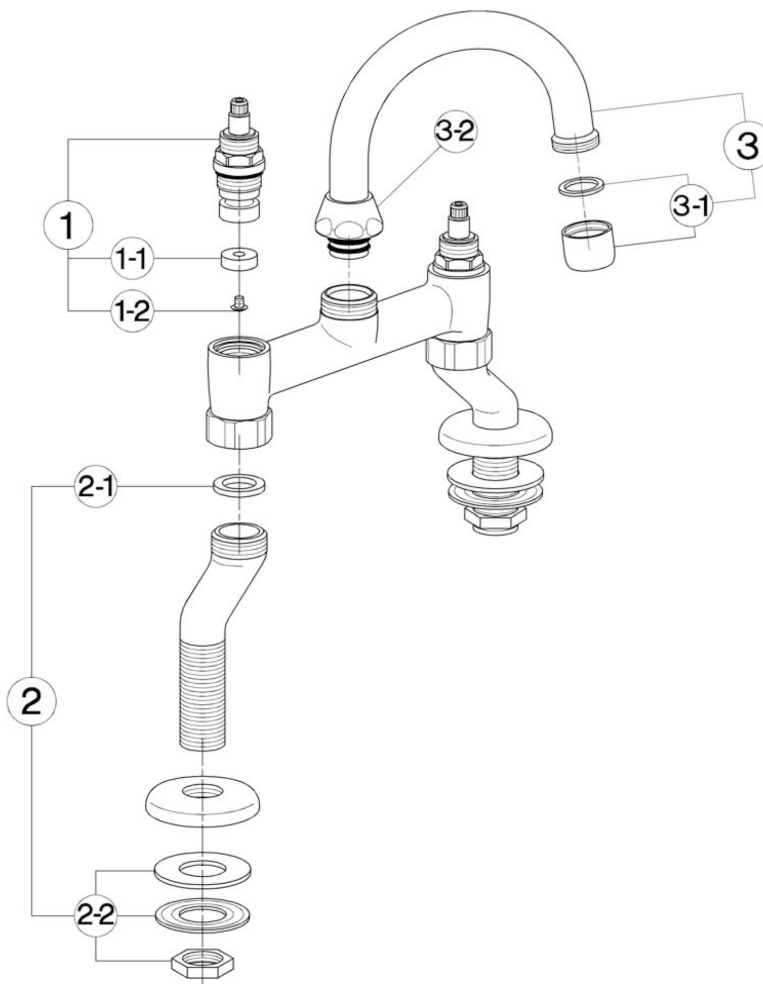

Lavabo 2 agujeros TR_TR000720

MODELO **TR000720**

Lavabo 2 agujeros, sin desagüe automático, sin manetas, caño giratorio

ACABADOS DISPONIBLES

CARACTERÍSTICAS

Lavabo 2 agujeros TR_TR000720

cisal

TR 00072

- Gruppo universale verticale
- Deck-mounted basin mixer
- Stand-Waschtischbatterie
- Mélangeur évier sur gorge

bar	PORTATA BOCCA DI EROGAZIONE * SPOUT FLOW RATE DURCHFLOSS WANNENEINLAUF DÉBIT BEC DÉVERSEUR l/min.
0.1	17.5
0.2	25.5
0.3	34.5
0.4	41
0.5	46
1	70

* con rompigetto
with antispash
mit Strahlregler
avec brise-jet

NR.	DESCRIZIONE DESCRIPTION BESCHREIBUNG DESCRIPTION	N. CODICE CODE NO. WERKSNR. NR. CODE	NR.	DESCRIZIONE DESCRIPTION BESCHREIBUNG DESCRIPTION	N. CODICE CODE NO. WERKSNR. NR. CODE	NR.	DESCRIZIONE DESCRIPTION BESCHREIBUNG DESCRIPTION	N. CODICE CODE NO. WERKSNR. NR. CODE
1	Vitone 1/2" "TR" Headvalve 1/2" "TR" Oberteil 1/2" "TR" Tête 1/2" "TR"	ZZ 92869 0	3	Canna alta Ø18 interasse 155 Swinging spout 155 Ø18 Auslauf-Rohr-U-155 Ø18 Bec orientable 155 Ø18	ZZ 92737 0			
1-1	Guarnizione NBR 90 SH. 16,9x5,5x5 Gasket NBR 90 SH. 16,9x5,5x5 Dichtung NBR 90 SH. 16,9x5,5x5 Joint NBR 90 SH. 16,9x5,5x5	ZZ 92699 0	3-1	Rompigetto M.22x1 Antispash M.22x1 Strahlregler M.22x1 Brise-jet M.22x1	ZZ 92771 0			
1-2	Vite M.4x4,5 lb. Ø8 t.cr. Screw M.4x4,5 Schraube M.4x4,5 Vis M.4x4,5	ZZ 92625 0	3-2	Calotta 3/4" es.29 Ø19,5 Nut 3/4" Ø19,5 Mutter 3/4" Ø19,5 Ecrou 3/4" Ø19,5	ZZ 92615 0			
2	Set installazione raccordo verticale Installation set for vertical connection Befestigungsset Stand-Anschluss-Ventil Set installation	ZZ 92992 0						
2-1	Guarnizione NBR 90 SH. 24x16x2,7 Gasket NBR 90 SH. 24x16x2,7 Dichtung NBR 90 SH. 24x16x2,7 Joint NBR 90 SH. 24x16x2,7	ZZ 92689 0						
2-2	Set installazione rubinetto a colonna Installation set deck-mounted tap Befestigungsset Set installation	ZZ 92740 0						

TR000720_{TR.13}

<https://es.cisal.it/lavabo-2-agujeros-tr-tr000720>

2024-12-22