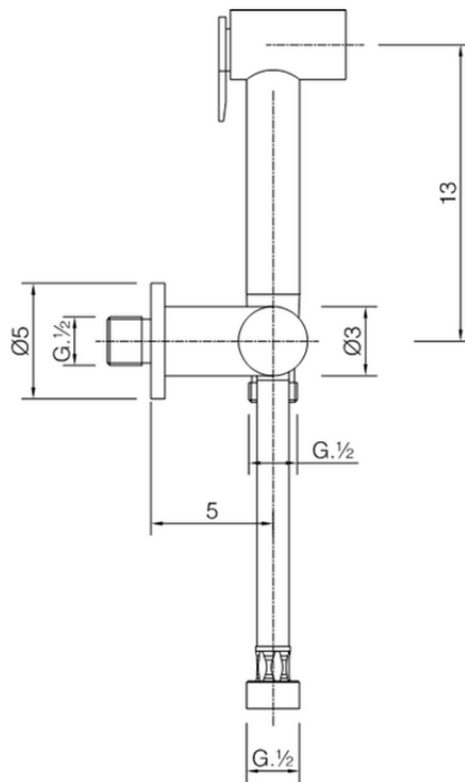

Kit ducha higiénica para bidé DUCHAS HIGIÉNICAS_CY007900

CY007900

<https://es.cisal.it/kit-ducha-higienica-para-bide-duchas-higienicas-cy007900>

2026-06-17