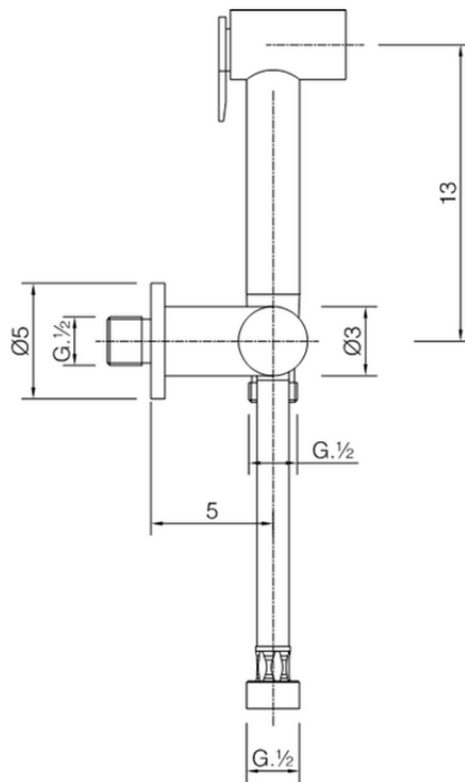

Kit ducha higiénica para bidé DUCHAS HIGIÉNICAS_CY007900

CY007900

<https://es.cisal.it/kit-ducha-higienica-para-bide-duchas-higienicas-cy007900>

2026-05-03