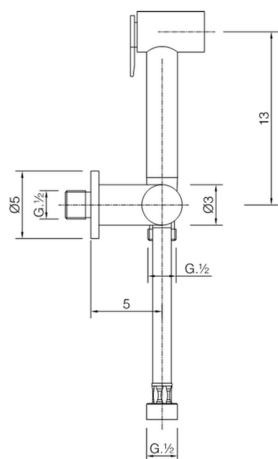

Duchita higiénica

Ducha higiénica, para el cuidado de la higiene personal.

2026-06-17