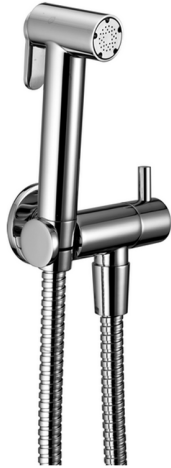

Duchita higiénica

Ducha higiénica, para el cuidado de la higiene personal.