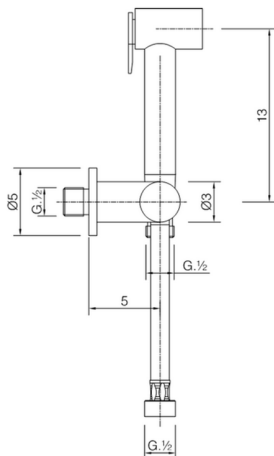

Duchita higiénica

Ducha higiénica, para el cuidado de la higiene personal.

2026-05-03