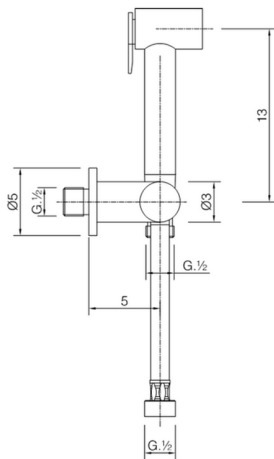

Duchita higiénica

Ducha higiénica, para el cuidado de la higiene personal.

2026-05-03