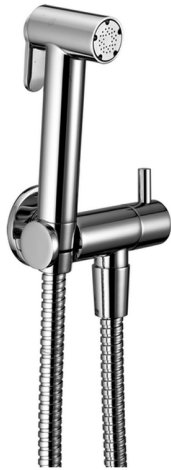

Duchita higiénica

Ducha higiénica, para el cuidado de la higiene personal.