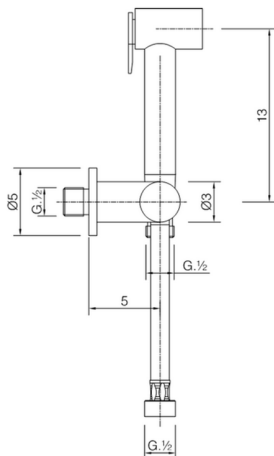

Duchita higiénica

Ducha higiénica, para el cuidado de la higiene personal.

2026-06-19