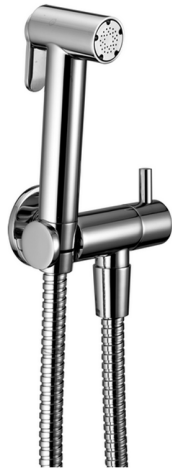

## Kit ducha higiénica para bidé DUCHAS HIGIÉNICAS\_CY007900

MODELO **CY007900**

Kit ducha higiénica para bidé, soporte mural con llave de 1/2", Ducha higiénica, flexible Latón 120 cm

ACABADOS DISPONIBLES