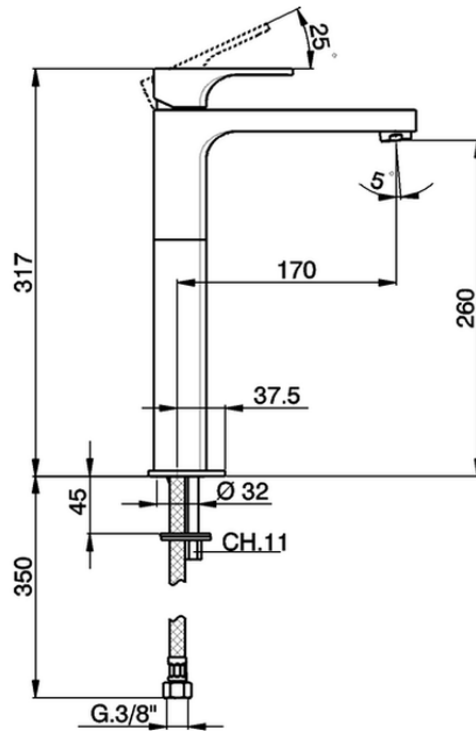

Lavabo monomando EnergySave CUBIC_CU004545

CU004545

<https://es.cisal.it/lavabo-monomando-energysave-cubic-cu004545>

2024-11-21