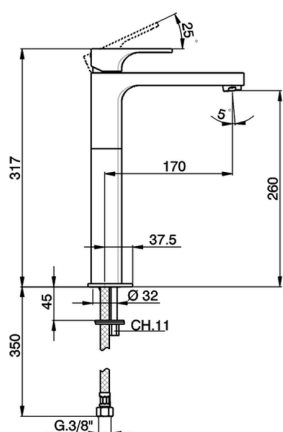

Lavabo monomando EnergySave CUBIC_CU004545

MODELO **CU004545**

Lavabo monomando EnergySave, sin desagüe automático, latiguillos acero G.3/8"

ACABADOS DISPONIBLES

-  **21** 21 Cromo
-  **2B** 2B Niquel Brillo
-  **2F** 2F Niquel Cepillado
-  **40** 40 Negro Mate

CARACTERÍSTICAS

Recambio Cartucho **ZZ96691000**

Cartucho Monomando 25 mm

EcoStop

La función EcoStop limita el caudal del agua aproximadamente el 50% de la salida máxima con una leve resistencia en la maneta. Basta con empujar ligeramente más allá de la mitad del tope sólo cuando se requiera la salida máxima de agua. Esto permitirá ahorrar hasta un 50% de agua.