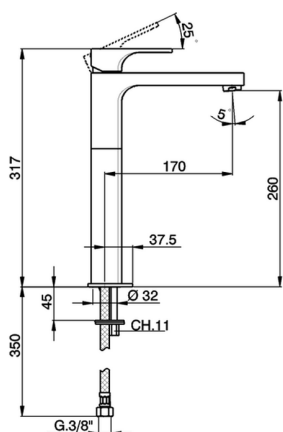

## Lavabo monomando EnergySave CUBIC\_CU004545

MODELO **CU004545**

Lavabo monomando EnergySave, sin desagüe automático, latiguillos acero G.3/8"

### CARACTERÍSTICAS

Recambio Cartucho **ZZ96691000**

**Cartucho Monomando 25 mm**