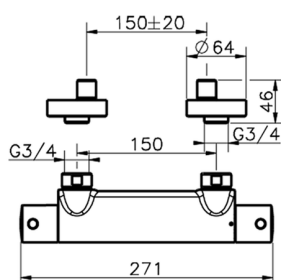

Ducha termostática SLIM_SMT01010

MODELO **SMT01010**

Ducha termostática, sin conjunto ducha, conexión para flexible 1/2" M

ACABADOS DISPONIBLES

-  **21** 21 Cromo
-  **2B** 2B Niquel Brillo
-  **40** 40 Negro Mate
-  **4Q** 4Q Blanco Mate