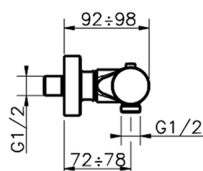

Ducha termostática SLIM_SMT01010

MODELO **SMT01010**

Ducha termostática, sin conjunto ducha, conexión para flexible 1/2" M

ACABADOS DISPONIBLES

-  **21** 21 Cromo
-  **2B** 2B Niquel Brillo
-  **40** 40 Negro Mate
-  **4Q** 4Q Blanco Mate