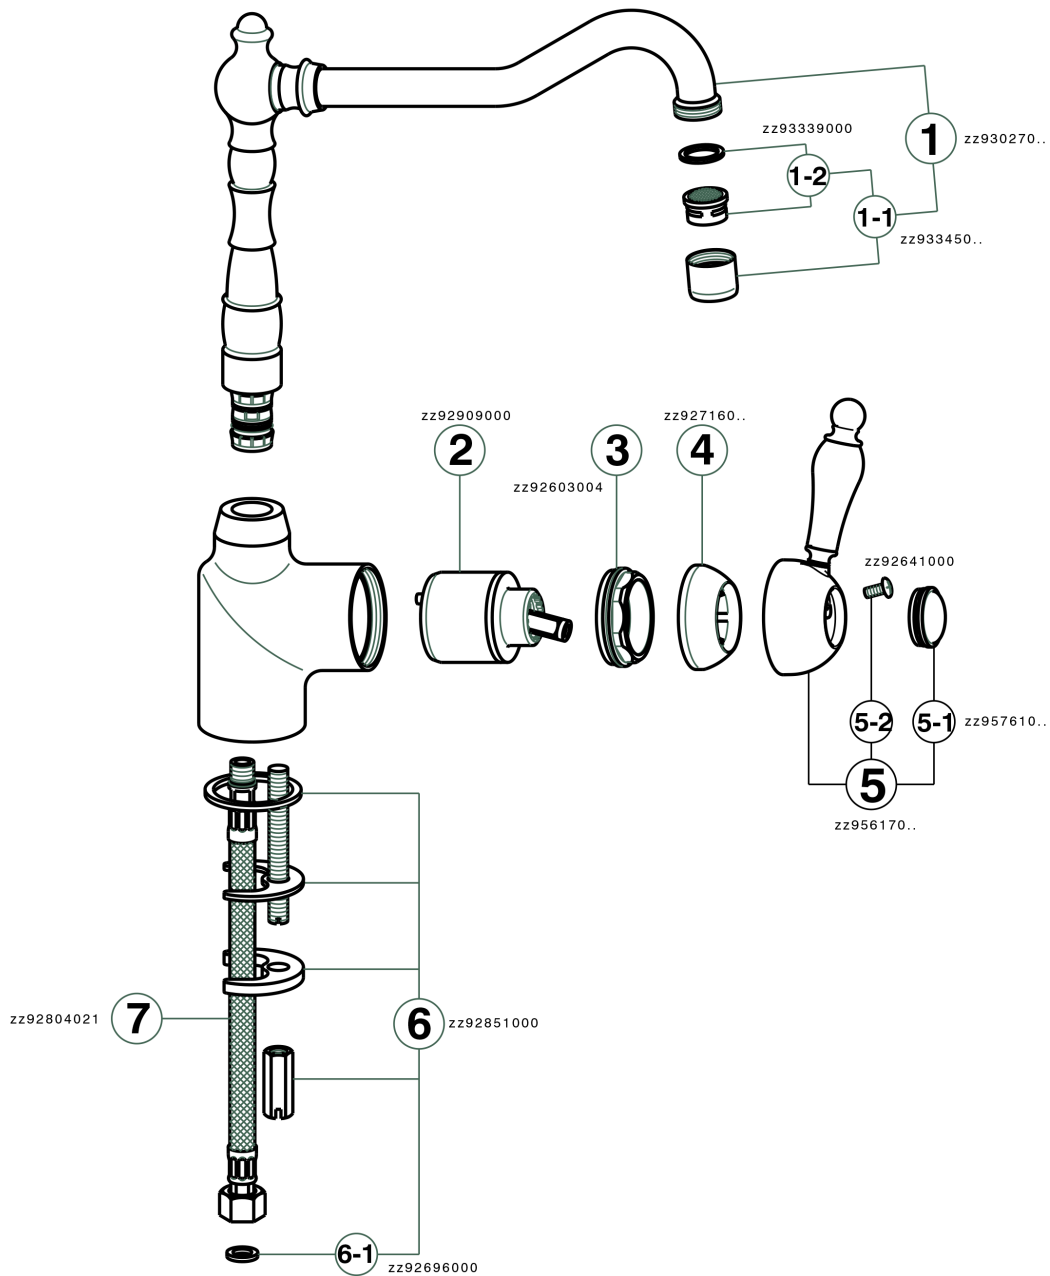

Fregadero monomando ARCANA EMPRESS_EM002530

EM002530

<https://es.cisal.it/fregadero-monomando-arcana-empress-em002530>

2026-05-02