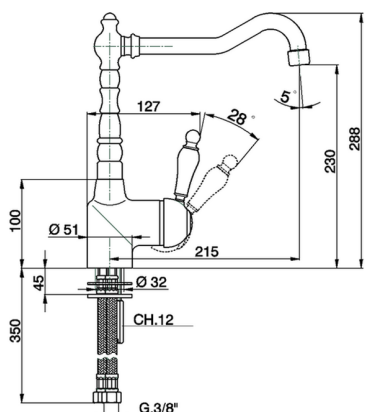

## Fregadero monomando ARCANA EMPRESS\_EM002530

MODELO **EM002530**

Fregadero monomando, caño giratorio, latiguillos acero G.3/8"

ACABADOS DISPONIBLES

- 21** 21 Cromo
- 24** 24 Oro
- 26** 26 Cobre Viejo
- 27** 27 Bronce Viejo
- 2A** 2A Niquel Satinado Cepillado
- 74** 74 Cromo/Oro

CARACTERÍSTICAS

Recambio Cartucho **ZZ92909000**

**Cartucho Monomando 43 mm**