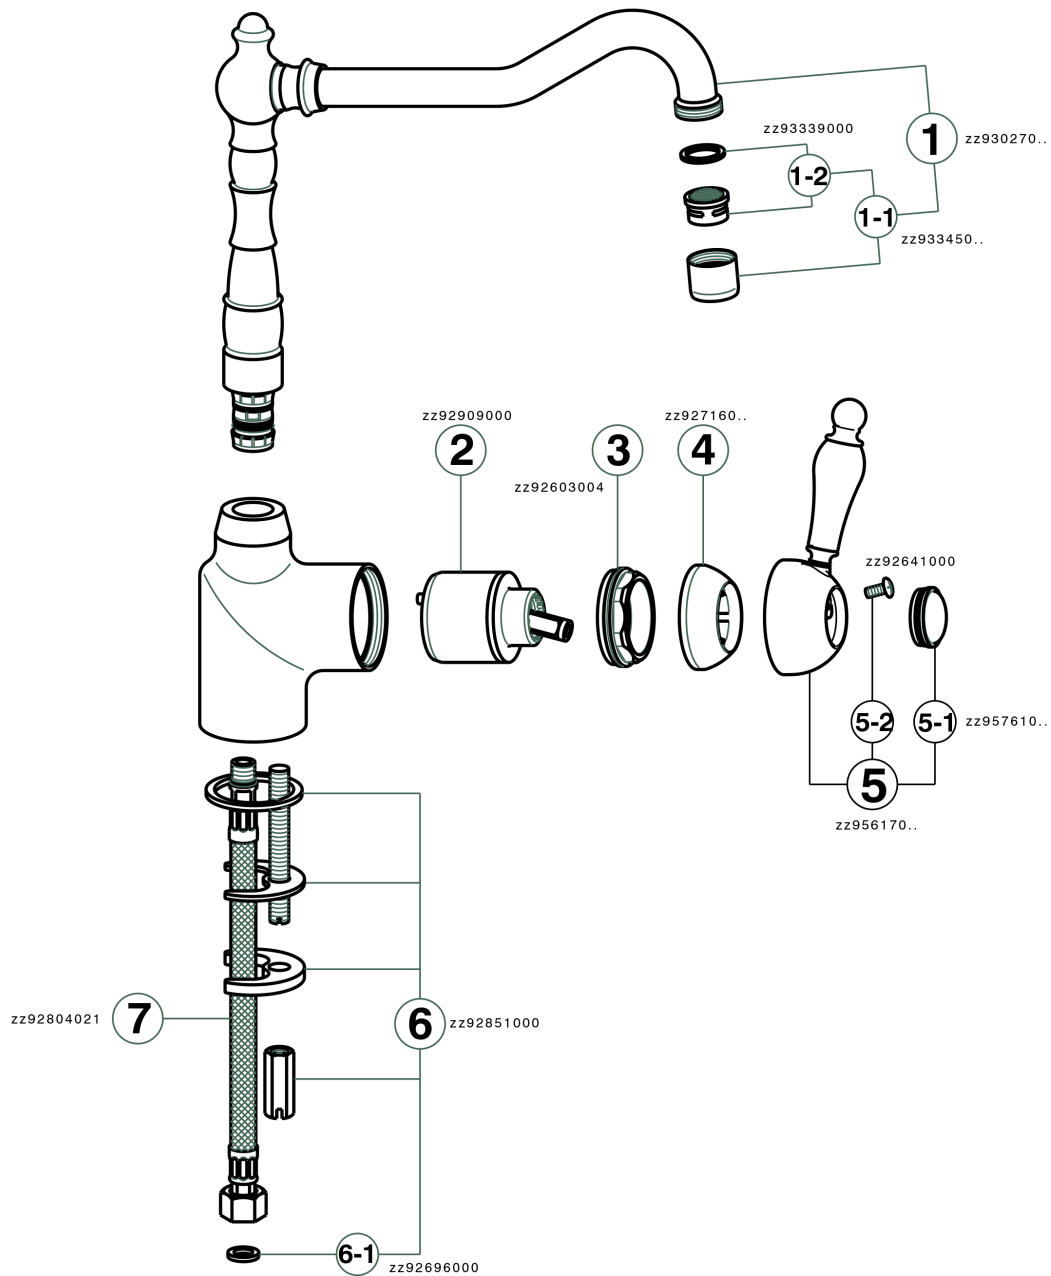

## Fregadero monomando ARCANA EMPRESS\_EM002530

MODELO **EM002530**

Fregadero monomando, caño giratorio, latiguillos acero G.3/8"

ACABADOS DISPONIBLES

- 21** 21 Cromo
- 24** 24 Oro
- 26** 26 Cobre Viejo
- 27** 27 Bronce Viejo
- 2A** 2A Niquel Satinado Cepillado
- 74** 74 Cromo/Oro

CARACTERÍSTICAS

Recambio Cartucho **ZZ92909000**

**Cartucho Monomando 43 mm**

## Fregadero monomando ARCANA EMPRESS\_EM002530

EM002530

<https://es.cisal.it/fregadero-monomando-arcana-empress-em002530>

2026-05-02