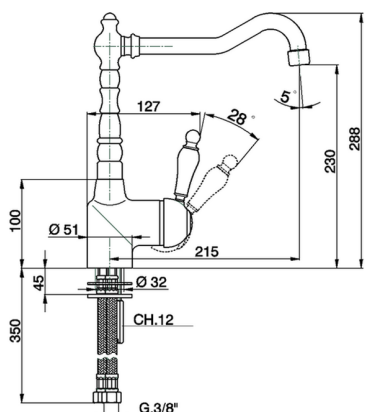

Fregadero monomando ARCANA EMPRESS_EM002530

MODELO **EM002530**

Fregadero monomando, caño giratorio, latiguillos acero G.3/8"

ACABADOS DISPONIBLES

21 21 Cromo

24 24 Oro

26 26 Cobre Viejo

27 27 Bronce Viejo

2A 2A Niquel Satinado Cepillado

74 74 Cromo/Oro

CARACTERÍSTICAS

Recambio Cartucho **ZZ92909000**

Cartucho Monomando 43 mm

Fregadero monomando ARCANA EMPRESS_EM002530

EM002530

<https://es.cisal.it/fregadero-monomando-arcana-empress-em002530>