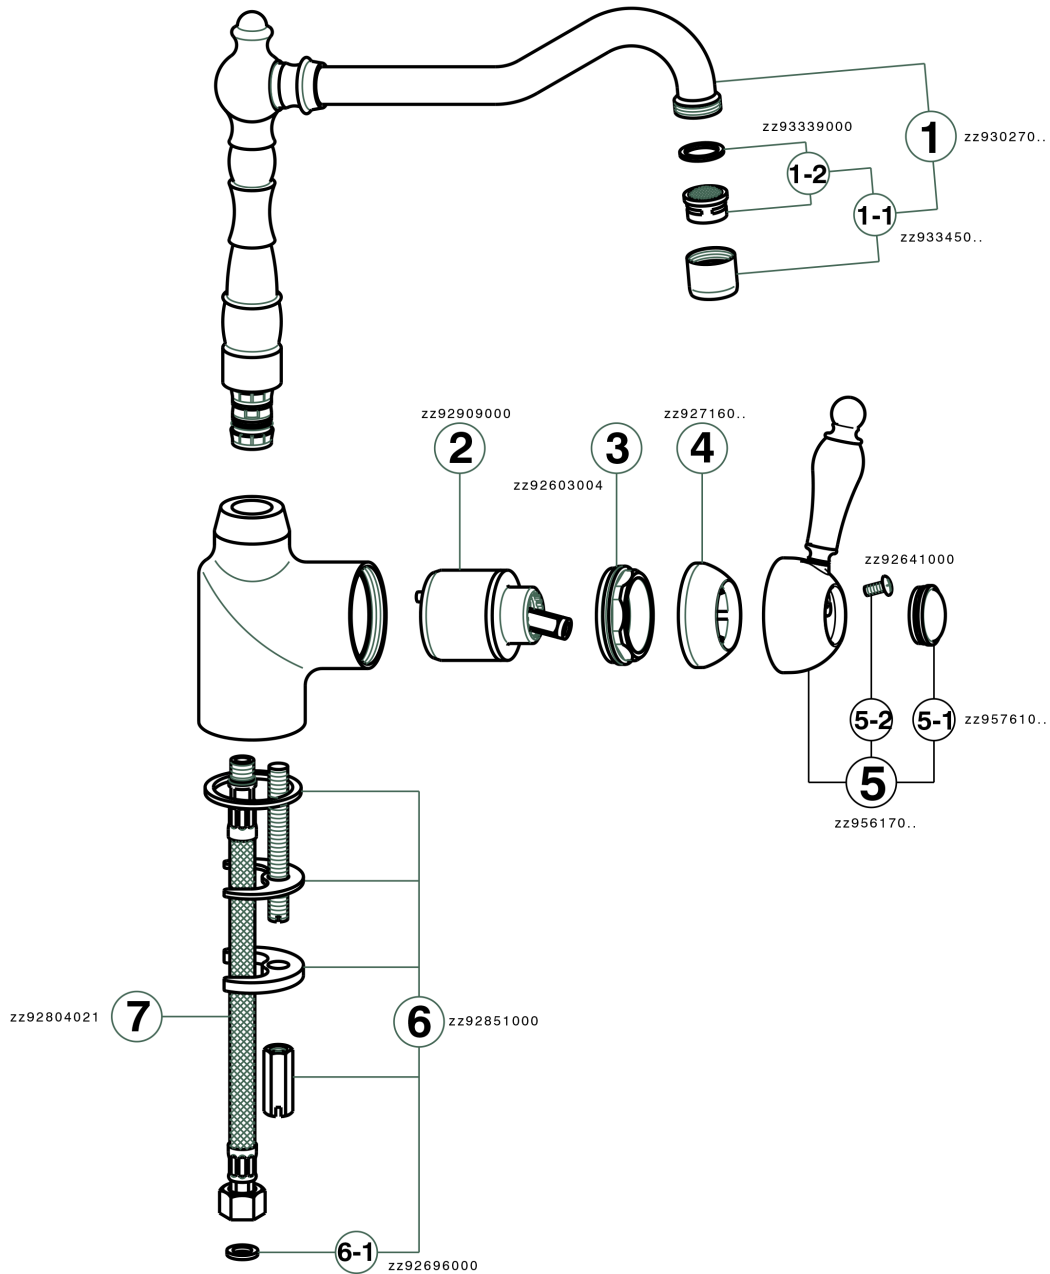

Fregadero monomando ARCANA EMPRESS_EM002530

MODELO **EM002530**

Fregadero monomando, caño giratorio, latiguillos acero G.3/8"

ACABADOS DISPONIBLES

21 21 Cromo

24 24 Oro

26 26 Cobre Viejo

27 27 Bronce Viejo

2A 2A Niquel Satinado Cepillado

74 74 Cromo/Oro

CARACTERÍSTICAS

Recambio Cartucho **ZZ92909000**

Cartucho Monomando 43 mm

Fregadero monomando ARCANA EMPRESS_EM002530

EM002530

<https://es.cisal.it/fregadero-monomando-arcana-empress-em002530>