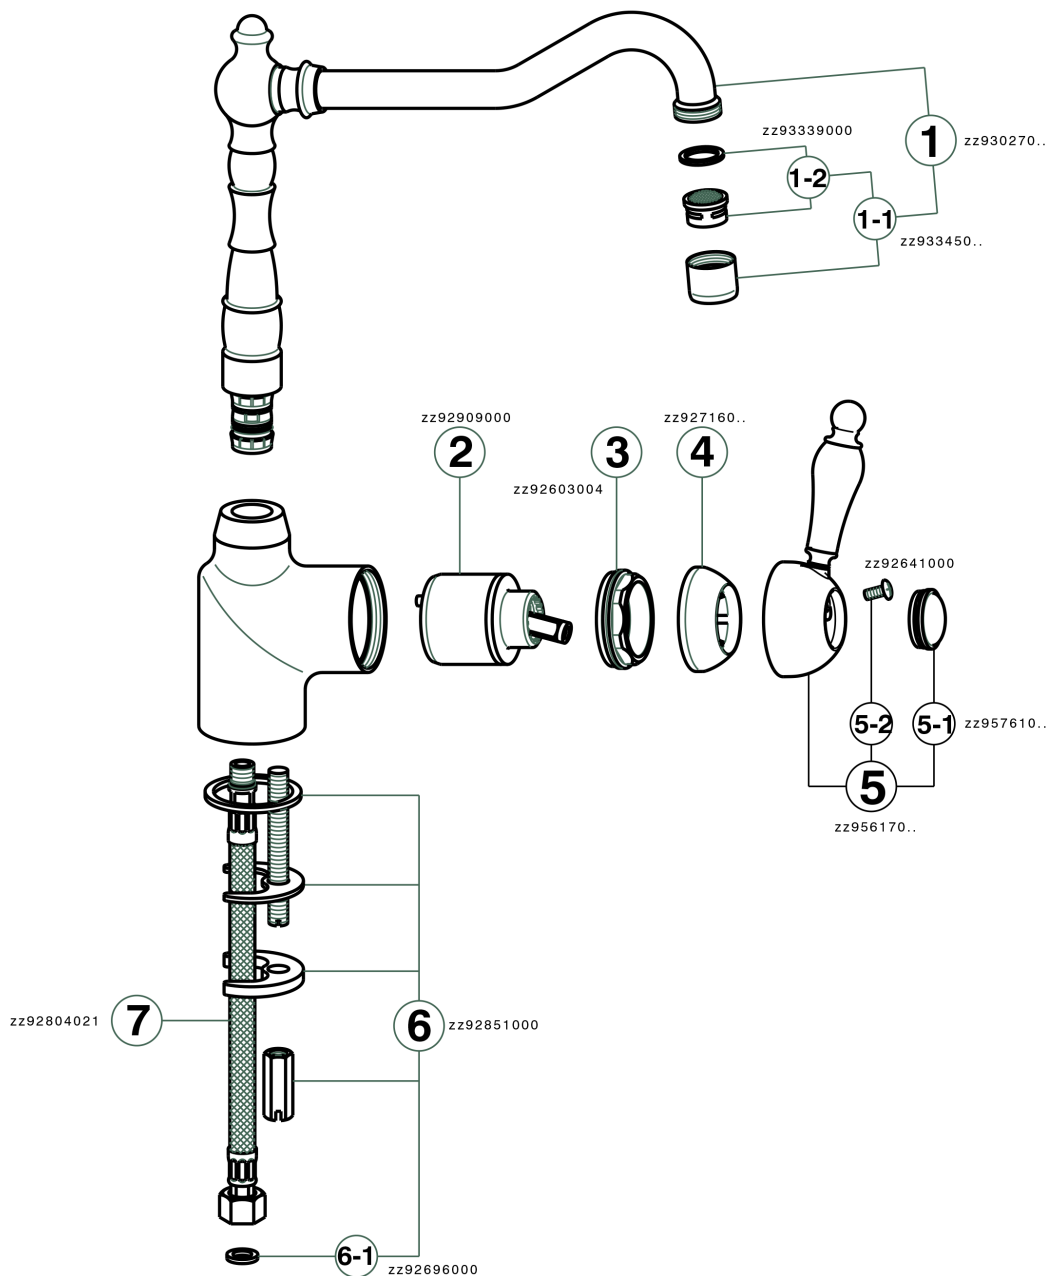

Fregadero monomando ARCANA EMPRESS_EM002530

EM002530

<https://es.cisal.it/fregadero-monomando-arcana-empress-em002530>

2026-06-16