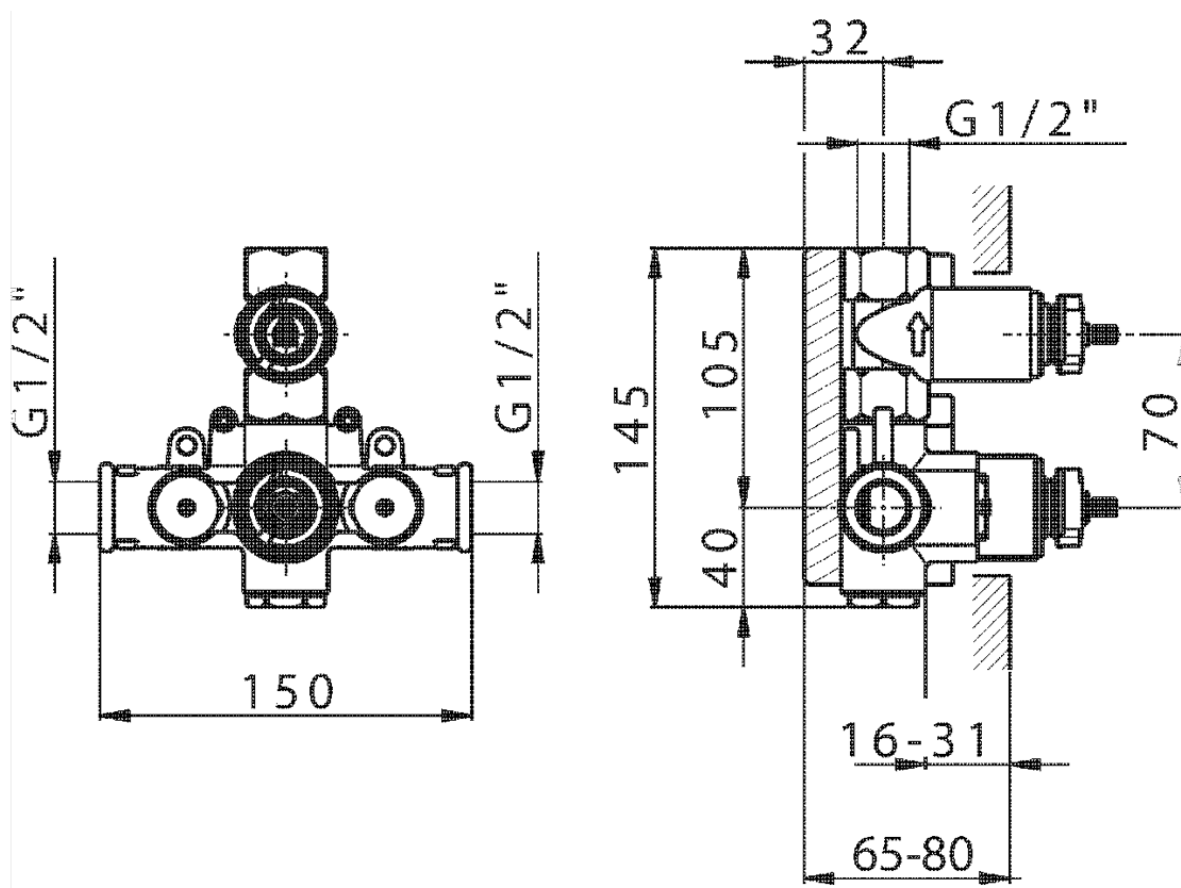

Parte externa termostático ducha emp. 1 salida ARCANA TOSCANA_TS007280

TS007280

<https://es.cisal.it/parte-externa-termostatico-ducha-emp-1-salida-arcana-toscana-ts007280>

ZA007281

<https://es.cisal.it/parte-empotrada-termostatico-ducha-1-salida-empotrado-za007281>