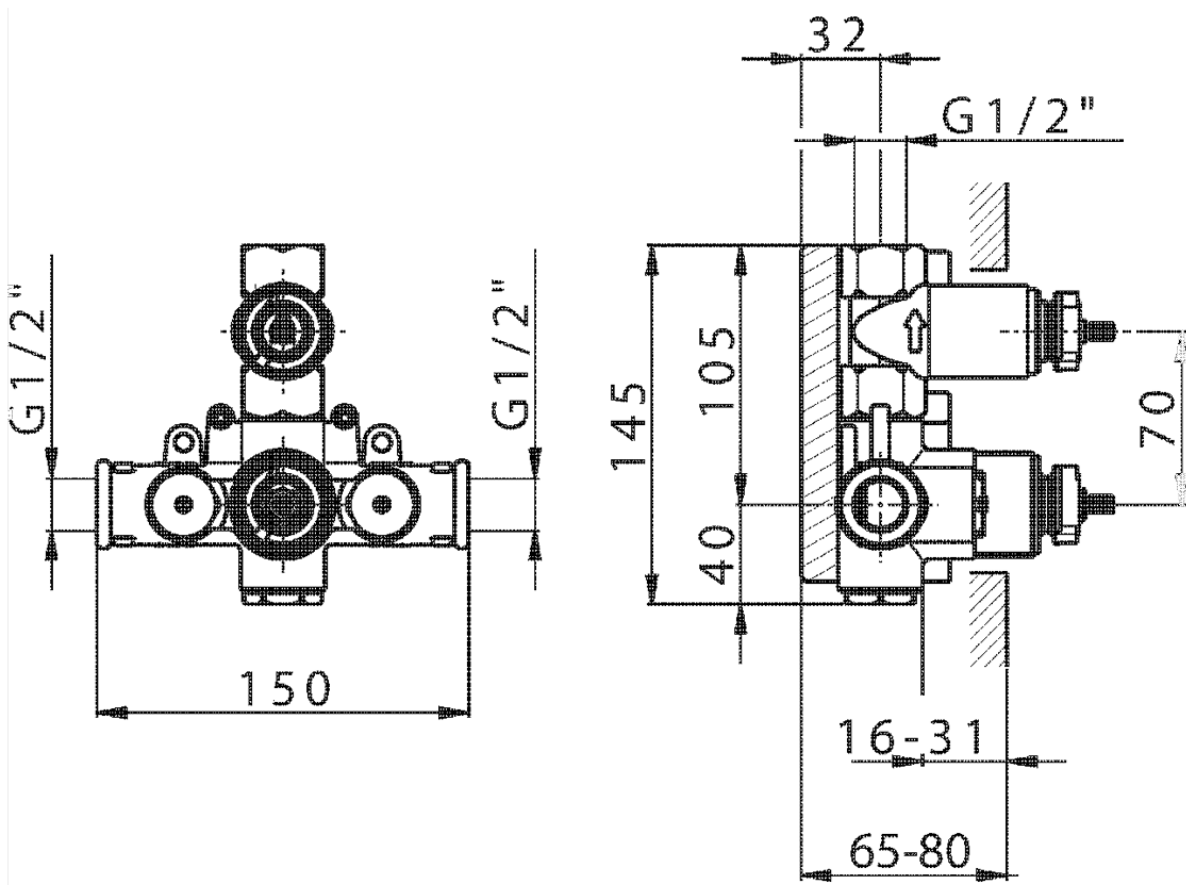

Parte externa termostático ducha emp. 1 salida ARCANA TOSCANA_TS007280

TS007280

<https://es.cisal.it/parte-externa-termostatico-ducha-emp-1-salida-arcana-toscana-ts007280>

ZA007281

<https://es.cisal.it/parte-empotrada-termostatico-ducha-1-salida-empotrado-za007281>